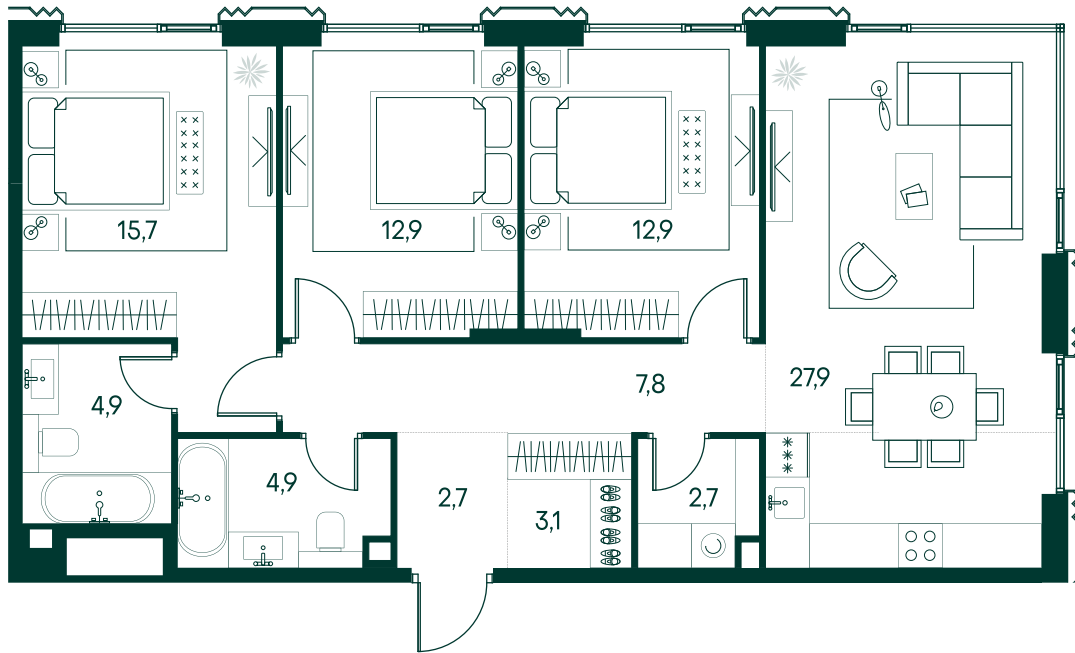

## 3-спальная № 752

Площадь	_____	95.5 м <sup>2</sup>
Квартал	_____	«Беллини»
Корпус	_____	Строение 7
Этаж	_____	4 из 13
Срок сдачи	_____	3 кв. 2028

### ОСОБЕННОСТИ КВАРТИРЫ

Гардеробная

Угловое остекление

Большая гостиная

Мастер-спальня

Большая кухня

### КОРПУС НА ПЛАНЕ