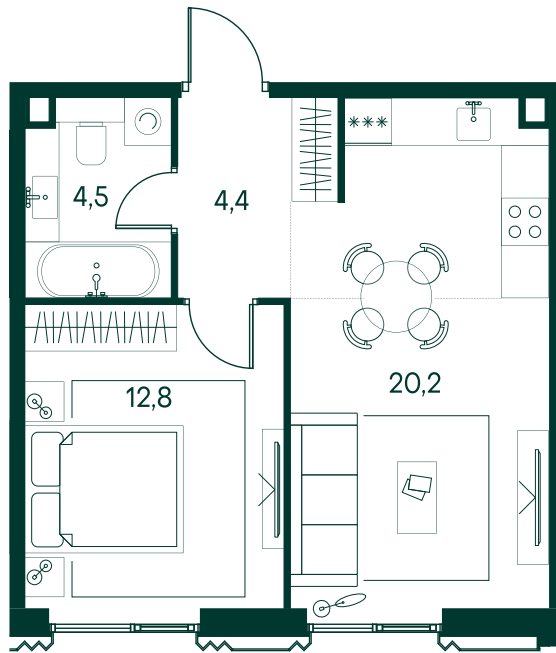

## 1-спальная № 755

Площадь	41.9 м <sup>2</sup>
Квартал	«Беллини»
Корпус	Строение 7
Этаж	4 из 13
Срок сдачи	3 кв. 2028

### ОСОБЕННОСТИ КВАРТИРЫ

Большая гостиная

24 071 550 ₽

ОТ 225 953 ₽ В МЕСЯЦ В ИПОТЕКУ

### КОРПУС НА ПЛАНЕ

### ВИД ИЗ ОКНА