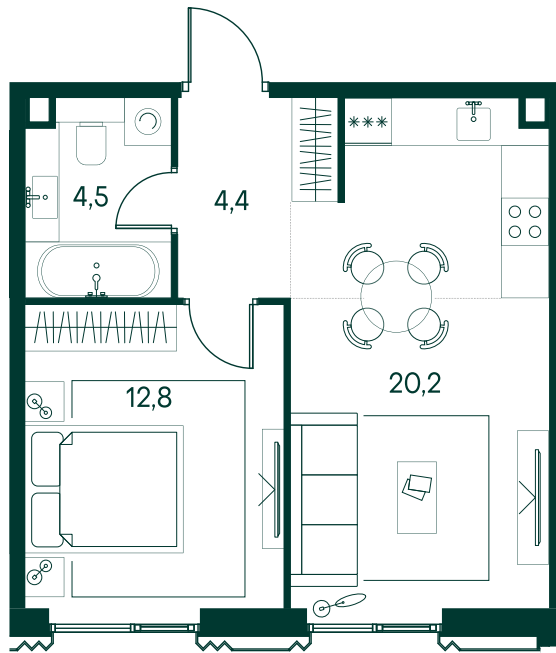

## 1-спальная № 755

Площадь	_____	41.9 м <sup>2</sup>
Квартал	_____	«Беллини»
Корпус	_____	Строение 7
Этаж	_____	4 из 13
Срок сдачи	_____	3 кв. 2028

### ОСОБЕННОСТИ КВАРТИРЫ

Большая гостиная

### КОРПУС НА ПЛАНЕ

### ВИД ИЗ ОКНА