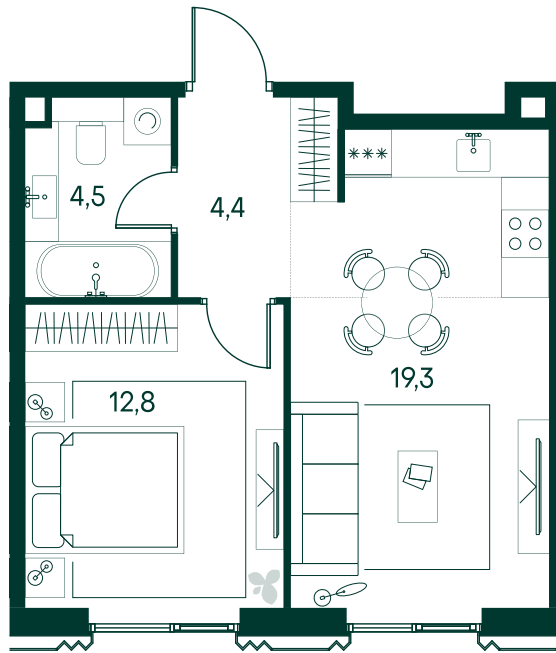

## 1-спальная № 756

Площадь	_____	41 м <sup>2</sup>
Квартал	_____	«Беллини»
Корпус	_____	Строение 7
Этаж	_____	4 из 13
Срок сдачи	_____	3 кв. 2028

### ОСОБЕННОСТИ КВАРТИРЫ

Большая гостиная

### КОРПУС НА ПЛАНЕ

### ВИД ИЗ ОКНА