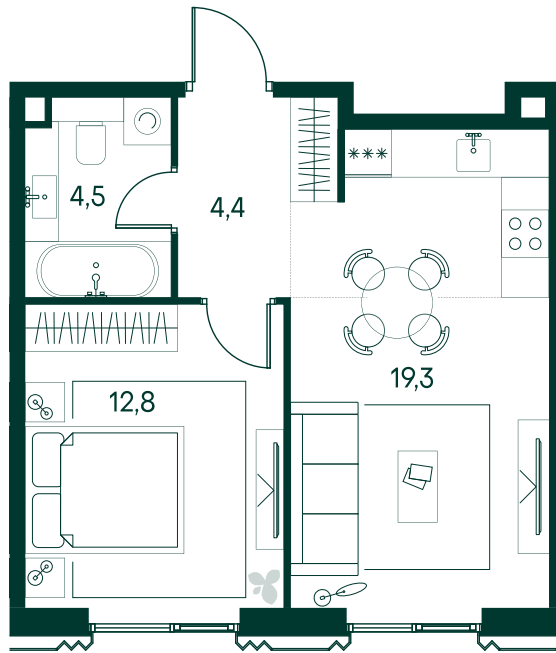

1-спальная № 756

Площадь	_____	41 м ²
Квартал	_____	«Беллини»
Корпус	_____	Строение 7
Этаж	_____	4 из 13
Срок сдачи	_____	3 кв. 2028

ОСОБЕННОСТИ КВАРТИРЫ

Большая гостиная

22 943 600 ₽

ОТ 241 044 ₽ В МЕСЯЦ В ИПОТЕКУ

КОРПУС НА ПЛАНЕ

ВИД ИЗ ОКНА