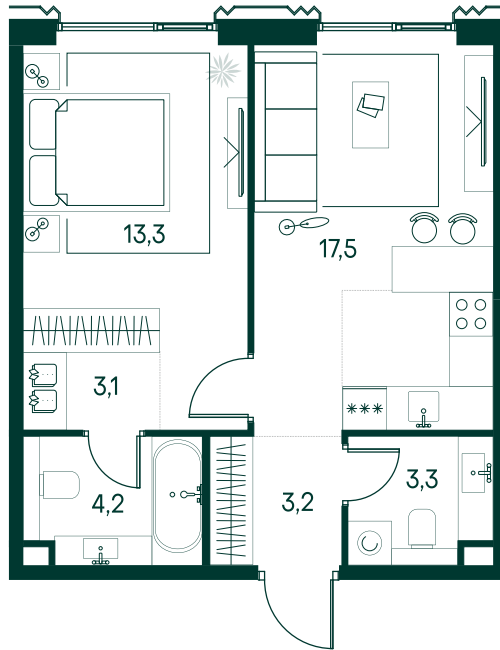

1-спальная № 760

Площадь	44.6 м ²
Квартал	«Беллини»
Корпус	Строение 7
Этаж	4 из 13
Срок сдачи	3 кв. 2028

ОСОБЕННОСТИ КВАРТИРЫ

Большая гостиная

25 640 540 ₽

ОТ 261 488 ₽ В МЕСЯЦ В ИПОТЕКУ

КОРПУС НА ПЛАНЕ

ВИД ИЗ ОКНА