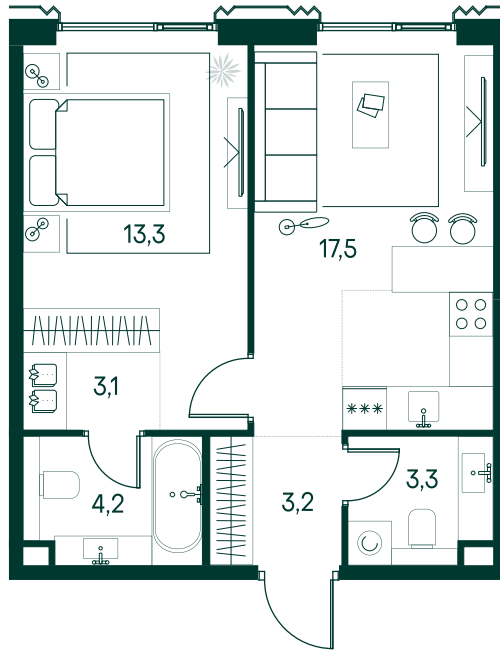

1-спальная № 760

Площадь	44.6 м ²
Квартал	«Беллини»
Корпус	Строение 7
Этаж	4 из 13
Срок сдачи	3 кв. 2028

ОСОБЕННОСТИ КВАРТИРЫ

Большая гостиная

24 748 540 ₽

ОТ 73 397 ₽ В МЕСЯЦ В ИПОТЕКУ

КОРПУС НА ПЛАНЕ

ВИД ИЗ ОКНА