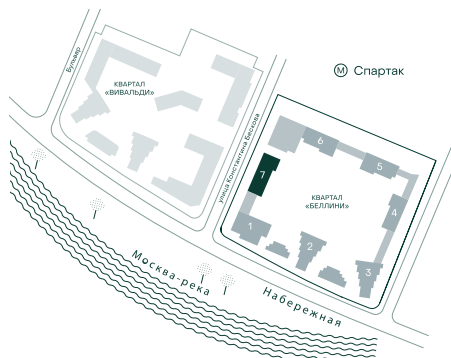

КОРПУС НА ПЛАНЕ