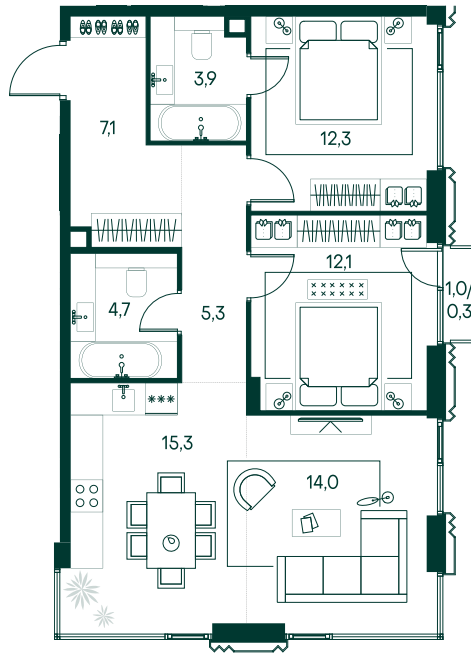

3-спальная № 762

Площадь	75 м ²
Квартал	«Беллини»
Корпус	Строение 7
Этаж	5 из 13
Срок сдачи	3 кв. 2028

ОСОБЕННОСТИ КВАРТИРЫ

- Угловое остекление
- Большая гостиная
- Мастер-спальня
- Большая кухня

39 690 000 ₽