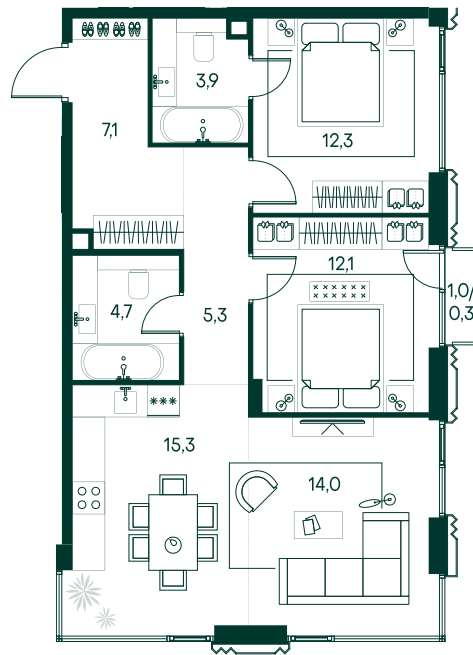

3-спальная № 762

Площадь	75 м ²
Квартал	«Беллини»
Корпус	Строение 7
Этаж	5 из 13
Срок сдачи	3 кв. 2028

ОСОБЕННОСТИ КВАРТИРЫ

- Угловое остекление
- Большая гостиная
- Мастер-спальня
- Большая кухня

39 690 000 ₽