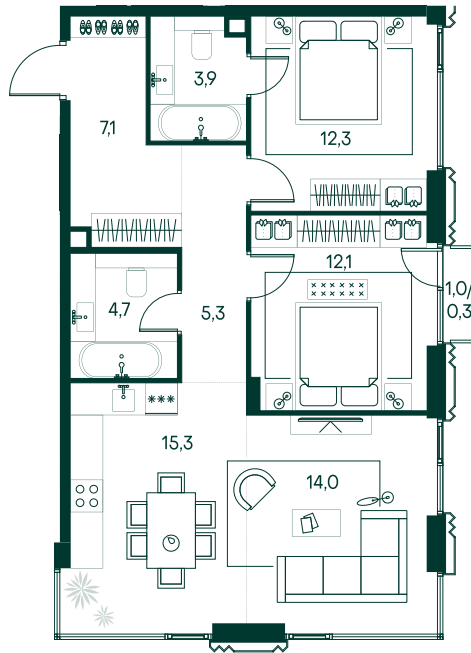

3-спальная № 762

Площадь	75 м ²
Квартал	«Беллини»
Корпус	Строение 7
Этаж	5 из 13
Срок сдачи	3 кв. 2028

ОСОБЕННОСТИ КВАРТИРЫ

- Угловое остекление
- Большая гостиная
- Мастер-спальня
- Большая кухня

48 465 000 ₽