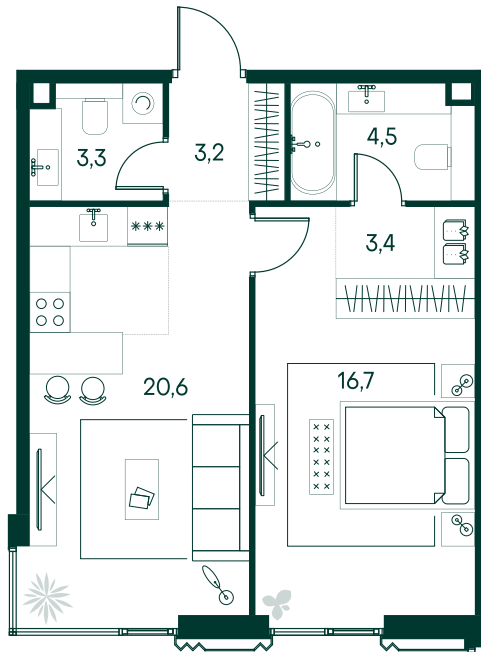

1-спальная № 763

Площадь	51.7 м²
Квартал	«Беллини»
Корпус	Строение 7
Этаж	5 из 13
Срок сдачи	3 кв. 2028

ОСОБЕННОСТИ КВАРТИРЫ

Гардеробная

Угловое остекление

Большая гостиная

Мастер-спальня

28 931 320 ₽