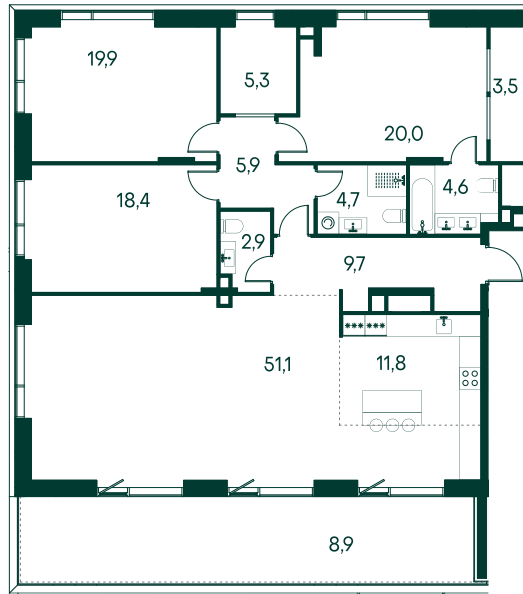

## 3-комнатная № 85

Площадь	166.7 м²
Квартал	«Вивальди»
Корпус	Строение 1
Этаж	5 из 9
Срок сдачи	2 кв. 2025

136 027 200 ₽

### ОСОБЕННОСТИ КВАРТИРЫ

Гардеробная

Большая гостиная

Мастер-спальня

Терраса

Большая кухня

Пентхаус

### КОРПУС НА ПЛАНЕ

### ВИД ИЗ ОКНА