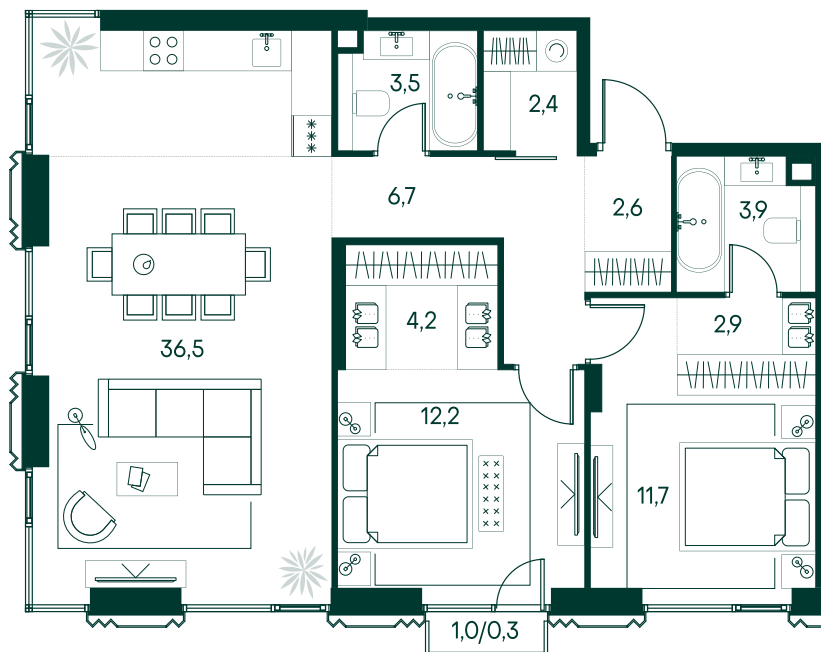

2-спальная № 767

| | | |
|------------|-------|---------------------|
| Площадь | _____ | 86.9 м ² |
| Квартал | _____ | «Беллини» |
| Корпус | _____ | Строение 7 |
| Этаж | _____ | 5 из 13 |
| Срок сдачи | _____ | 3 кв. 2028 |

ОСОБЕННОСТИ КВАРТИРЫ

Гардеробная

Угловое остекление

Большая гостиная

Мастер-спальня

Большая кухня

61 551 270 ₺

ОТ 314 195 ₺ В МЕСЯЦ В ИПОТЕКУ

КОРПУС НА ПЛАНЕ

ВИД ИЗ ОКНА