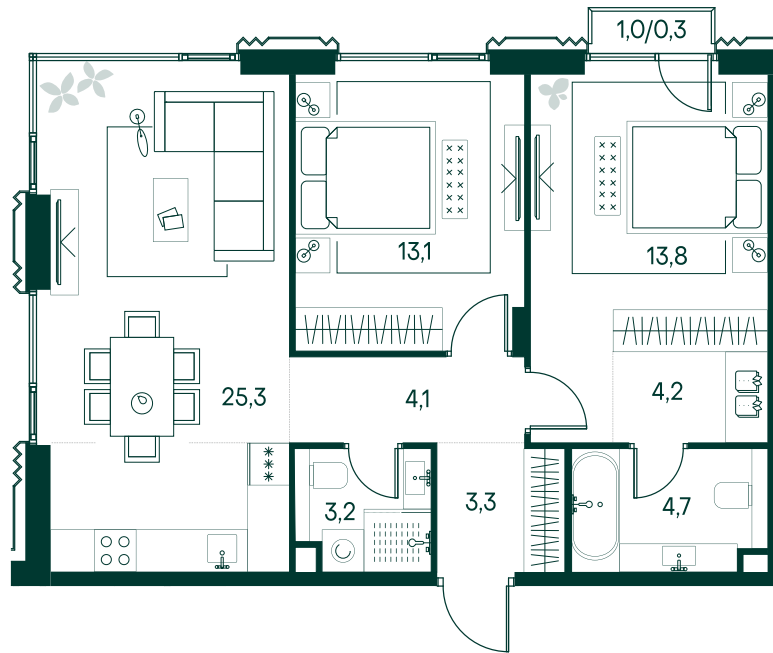

2-спальная № 768

Площадь	_____	72 м ²
Квартал	_____	«Беллини»
Корпус	_____	Строение 7
Этаж	_____	5 из 13
Срок сдачи	_____	3 кв. 2028

ОСОБЕННОСТИ КВАРТИРЫ

Гардеробная

Угловое остекление

Большая гостиная

Мастер-спальня