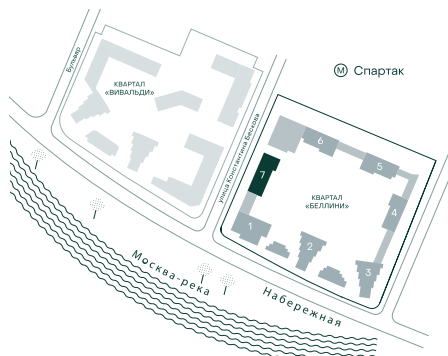

КОРПУС НА ПЛАНЕ