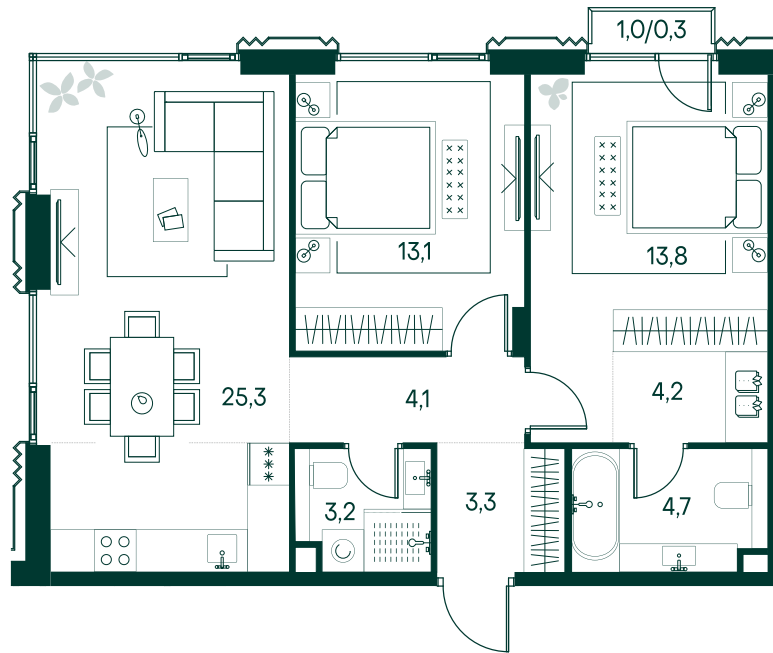

## 2-спальная № 768

Площадь	_____	72 м²
Квартал	_____	«Беллини»
Корпус	_____	Строение 7
Этаж	_____	5 из 13
Срок сдачи	_____	3 кв. 2028

### ОСОБЕННОСТИ КВАРТИРЫ

Гардеробная

Угловое остекление

Большая гостиная

Мастер-спальня

### КОРПУС НА ПЛАНЕ