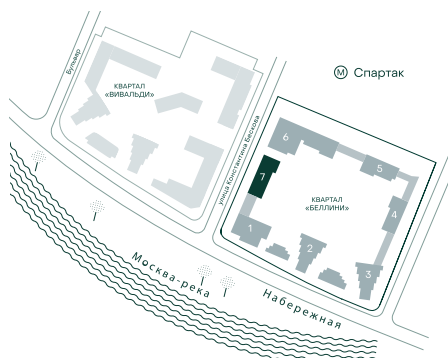

КОРПУС НА ПЛАНЕ