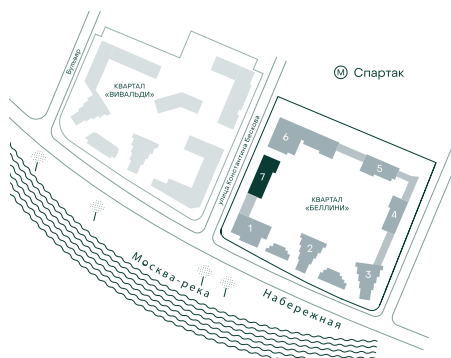

1-спальная № 769

Площадь	44.9 м ²
Квартал	«Беллини»
Корпус	Строение 7
Этаж	5 из 13
Срок сдачи	3 кв. 2028

ОСОБЕННОСТИ КВАРТИРЫ

Большая гостиная

25 166 450 ₽

ОТ 256 653 ₽ В МЕСЯЦ В ИПОТЕКУ

КОРПУС НА ПЛАНЕ

ВИД ИЗ ОКНА