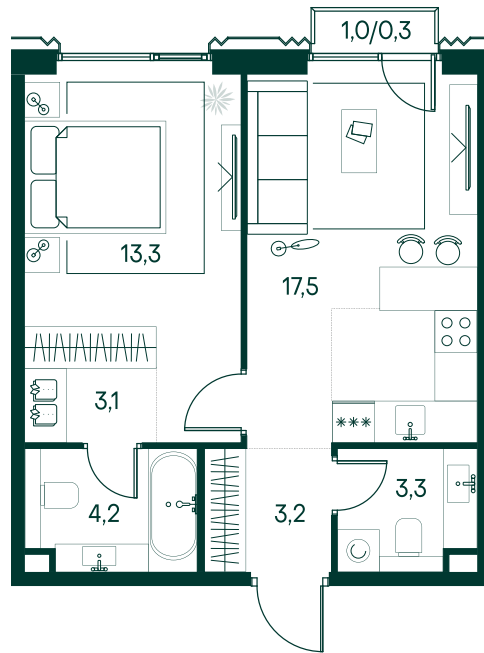

## 1-спальная № 769

Площадь	_____	44.9 м <sup>2</sup>
Квартал	_____	«Беллини»
Корпус	_____	Строение 7
Этаж	_____	5 из 13
Срок сдачи	_____	3 кв. 2028

### ОСОБЕННОСТИ КВАРТИРЫ

Большая гостиная

### КОРПУС НА ПЛАНЕ

### ВИД ИЗ ОКНА