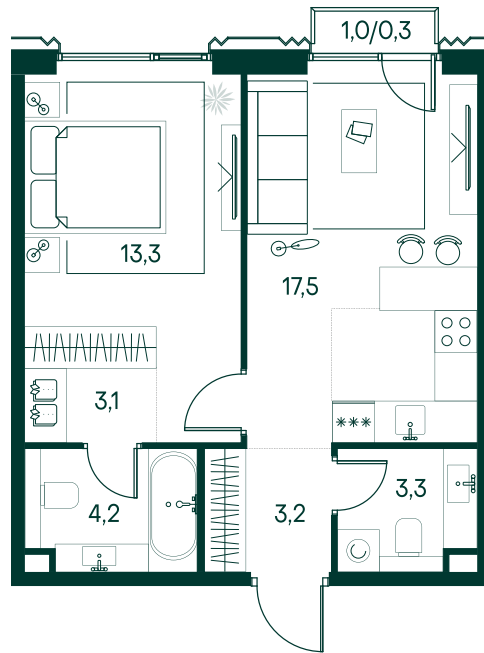

1-спальная № 769

Площадь	44.9 м ²
Квартал	«Беллини»
Корпус	Строение 7
Этаж	5 из 13
Срок сдачи	3 кв. 2028

ОСОБЕННОСТИ КВАРТИРЫ

Большая гостиная

25 166 450 ₽

ОТ 256 653 ₽ В МЕСЯЦ В ИПОТЕКУ

КОРПУС НА ПЛАНЕ

ВИД ИЗ ОКНА