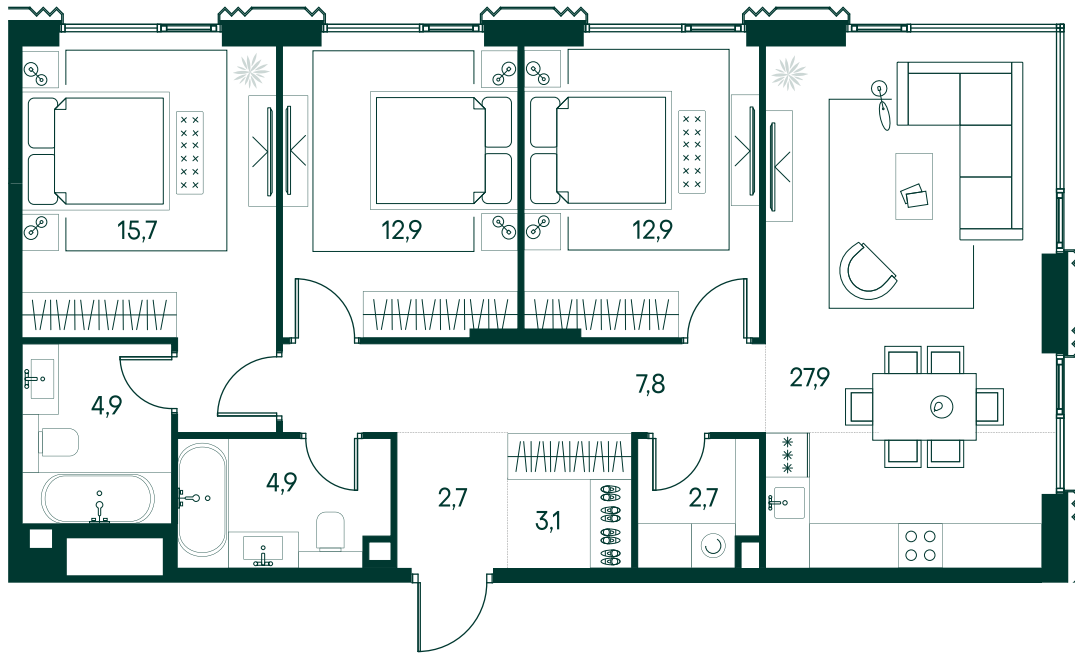

## 3-спальная № 770

Площадь	_____	95.5 м <sup>2</sup>
Квартал	_____	«Беллини»
Корпус	_____	Строение 7
Этаж	_____	6 из 13
Срок сдачи	_____	3 кв. 2028

### ОСОБЕННОСТИ КВАРТИРЫ

Гардеробная

Угловое остекление

Большая гостиная

Мастер-спальня

Большая кухня

### КОРПУС НА ПЛАНЕ