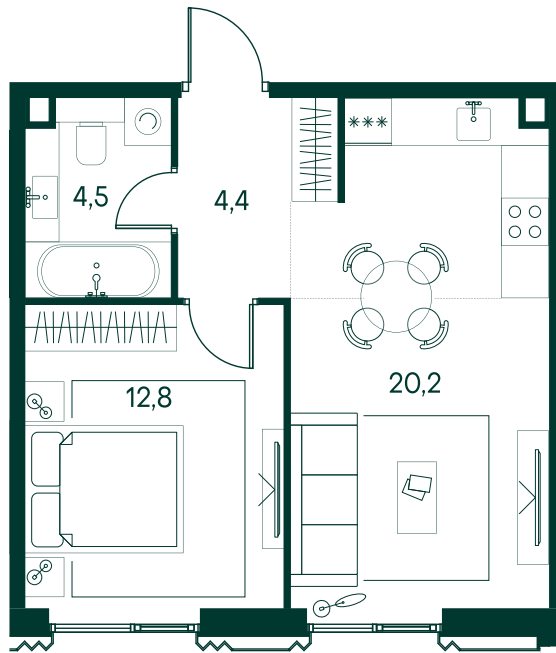

1-спальная № 773

Площадь	_____	41.9 м ²
Квартал	_____	«Беллини»
Корпус	_____	Строение 7
Этаж	_____	6 из 13
Срок сдачи	_____	3 кв. 2028

ОСОБЕННОСТИ КВАРТИРЫ

Большая гостиная

23 736 350 ₽

ОТ 242 069 ₽ В МЕСЯЦ В ИПОТЕКУ

КОРПУС НА ПЛАНЕ

ВИД ИЗ ОКНА