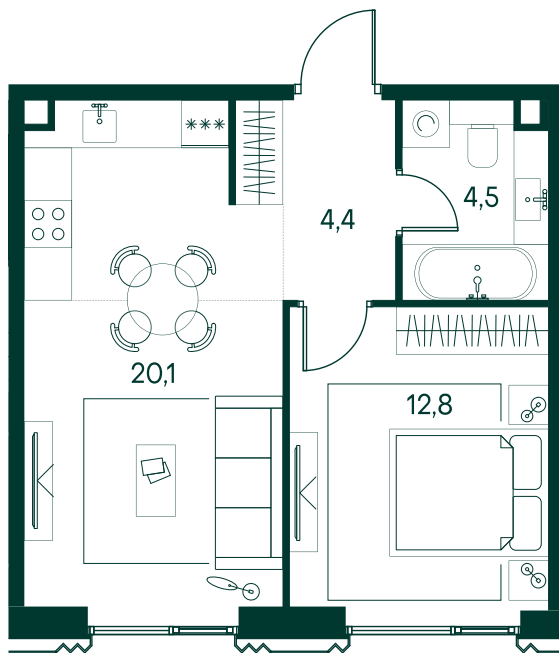

## 1-спальная № 775

Площадь	41.8 м <sup>2</sup>
Квартал	«Беллини»
Корпус	Строение 7
Этаж	6 из 13
Срок сдачи	3 кв. 2028

### ОСОБЕННОСТИ КВАРТИРЫ

Большая гостиная

### КОРПУС НА ПЛАНЕ

### ВИД ИЗ ОКНА