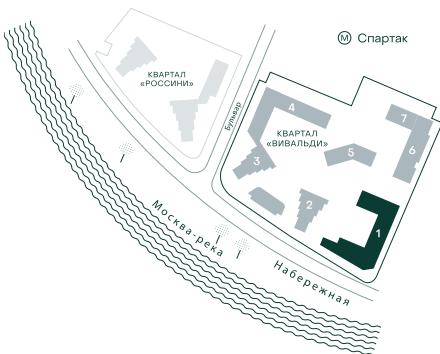

3-спальная № 15

Площадь	131.4 м ²
Квартал	«Вивальди»
Корпус	Строение 1
Этаж	5 из 9
Срок сдачи	2 кв. 2025

ОСОБЕННОСТИ КВАРТИРЫ

-  Гардеробная
-  Мастер-спальня
-  Большая кухня

69 786 540 ₽

ОТ 595 429 ₽ В МЕСЯЦ В ИПОТЕКУ

КОРПУС НА ПЛАНЕ

ВИД ИЗ ОКНА

МОСКВА-РЕКА