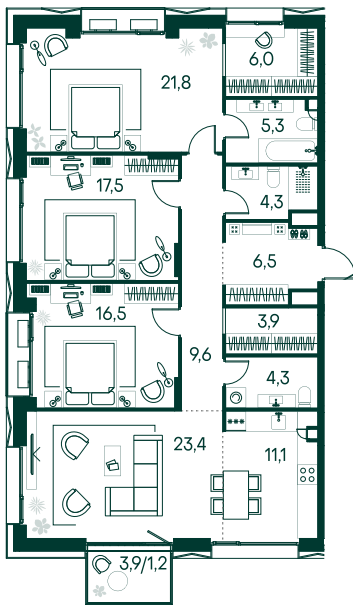

## 3-спальная № 15

Площадь	_____	131.4 м²
Квартал	_____	«Вивальди»
Корпус	_____	Строение 1
Этаж	_____	5 из 9
Срок сдачи	_____	2 кв. 2025

### ОСОБЕННОСТИ КВАРТИРЫ

Гардеробная

Мастер-спальня

Большая кухня

### КОРПУС НА ПЛАНЕ

### ВИД ИЗ ОКНА

МОСКВА-РЕКА