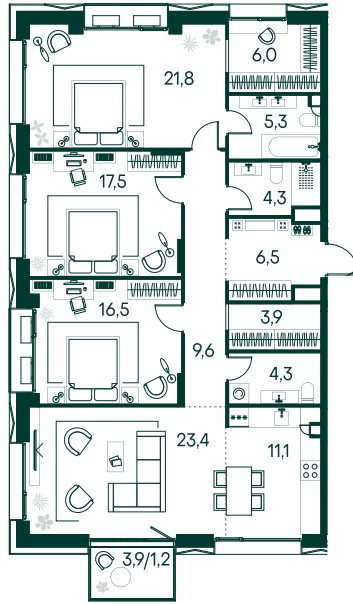

3-спальная № 15

Площадь	131.4 м ²
Квартал	«Вивальди»
Корпус	Строение 1
Этаж	5 из 9
Срок сдачи	2 кв. 2025

ОСОБЕННОСТИ КВАРТИРЫ

-  Гардеробная
-  Мастер-спальня
-  Большая кухня

69 786 540 ₽

ОТ 595 429 ₽ В МЕСЯЦ В ИПОТЕКУ

КОРПУС НА ПЛАНЕ

ВИД ИЗ ОКНА

МОСКВА-РЕКА