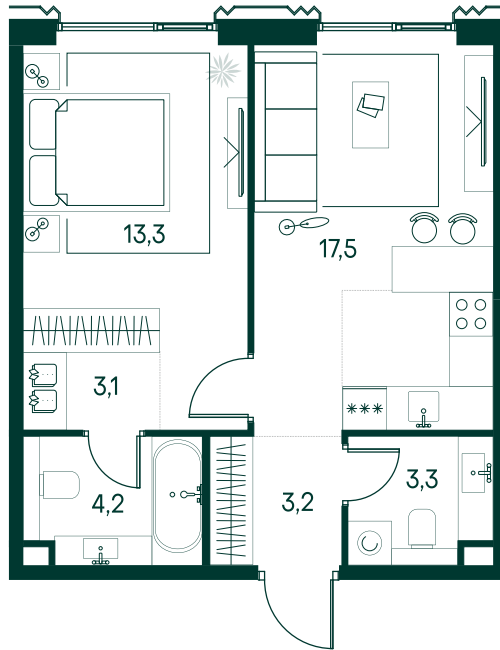

1-спальная № 778

Площадь	44.6 м ²
Квартал	«Беллини»
Корпус	Строение 7
Этаж	6 из 13
Срок сдачи	3 кв. 2028

ОСОБЕННОСТИ КВАРТИРЫ

Большая гостиная

25 283 740 ₽

ОТ 257 849 ₽ В МЕСЯЦ В ИПОТЕКУ

КОРПУС НА ПЛАНЕ

ВИД ИЗ ОКНА