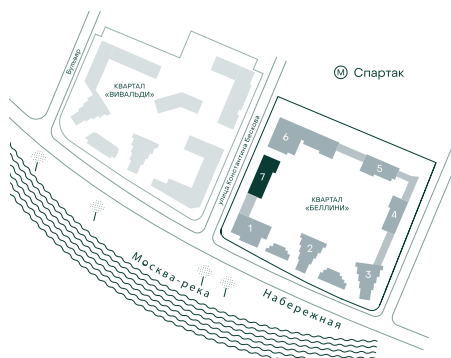

1-спальная № 784

Площадь	_____	42.1 м²
Квартал	_____	«Беллини»
Корпус	_____	Строение 7
Этаж	_____	7 из 13
Срок сдачи	_____	3 кв. 2028

ОСОБЕННОСТИ КВАРТИРЫ

Большая гостиная

25 100 020 ₽

ОТ 255 976 ₽ В МЕСЯЦ В ИПОТЕКУ

КОРПУС НА ПЛАНЕ

ВИД ИЗ ОКНА