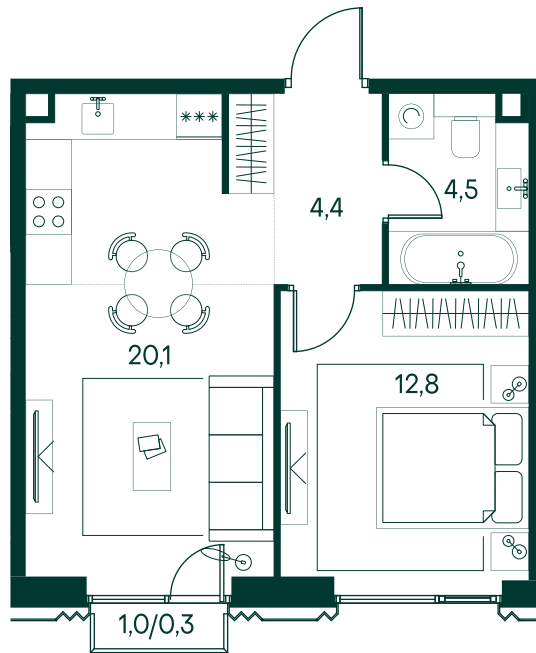

1-спальная № 784

Площадь	_____	42.1 м²
Квартал	_____	«Беллини»
Корпус	_____	Строение 7
Этаж	_____	7 из 13
Срок сдачи	_____	3 кв. 2028

ОСОБЕННОСТИ КВАРТИРЫ

Большая гостиная

25 100 020 ₽

ОТ 255 976 ₽ В МЕСЯЦ В ИПОТЕКУ

КОРПУС НА ПЛАНЕ

ВИД ИЗ ОКНА