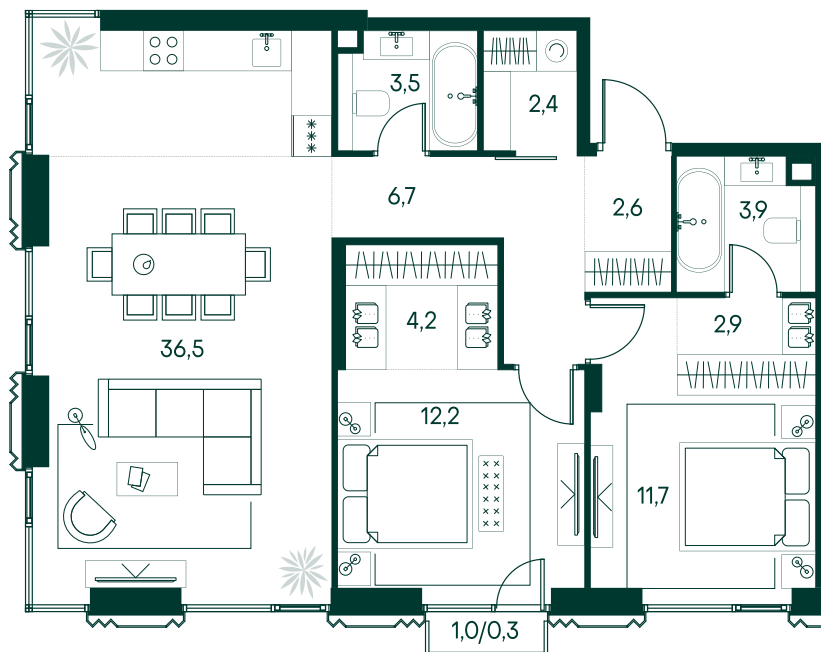

2-спальная № 785

Площадь	_____	86.9 м²
Квартал	_____	«Беллини»
Корпус	_____	Строение 7
Этаж	_____	7 из 13
Срок сдачи	_____	3 кв. 2028

ОСОБЕННОСТИ КВАРТИРЫ

-  Гардеробная
-  Угловое остекление
-  Большая гостиная
-  Мастер-спальня
-  Большая кухня