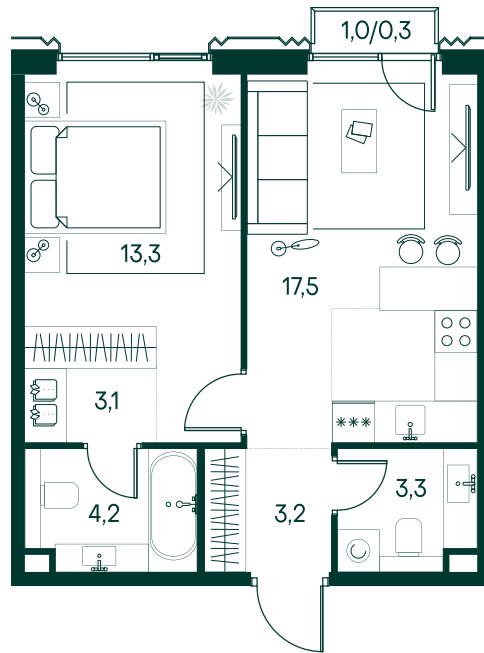

1-спальная № 787

Площадь	44.9 м ²
Квартал	«Беллини»
Корпус	Строение 7
Этаж	7 из 13
Срок сдачи	3 кв. 2028

ОСОБЕННОСТИ КВАРТИРЫ

Большая гостиная

25 705 250 ₽

ОТ 262 148 ₽ В МЕСЯЦ В ИПОТЕКУ

КОРПУС НА ПЛАНЕ

ВИД ИЗ ОКНА