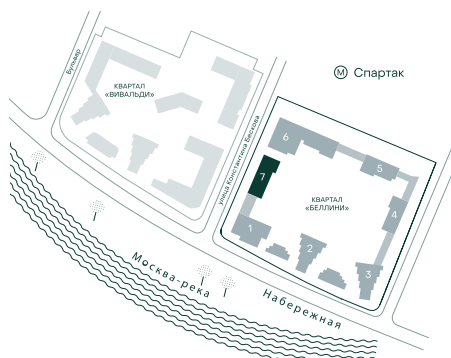

1-спальная № 787

Площадь	44.9 м ²
Квартал	«Беллини»
Корпус	Строение 7
Этаж	7 из 13
Срок сдачи	3 кв. 2028

ОСОБЕННОСТИ КВАРТИРЫ

Большая гостиная

25 705 250 ₽

ОТ 262 148 ₽ В МЕСЯЦ В ИПОТЕКУ

КОРПУС НА ПЛАНЕ

ВИД ИЗ ОКНА