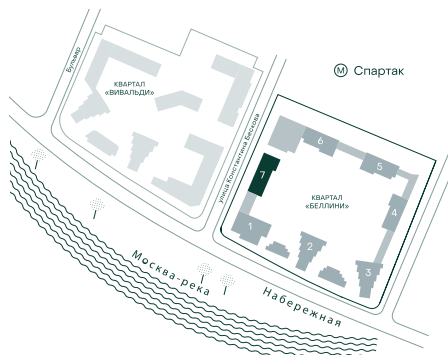

КОРПУС НА ПЛАНЕ