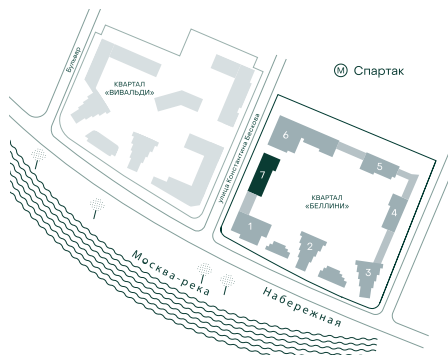

КОРПУС НА ПЛАНЕ