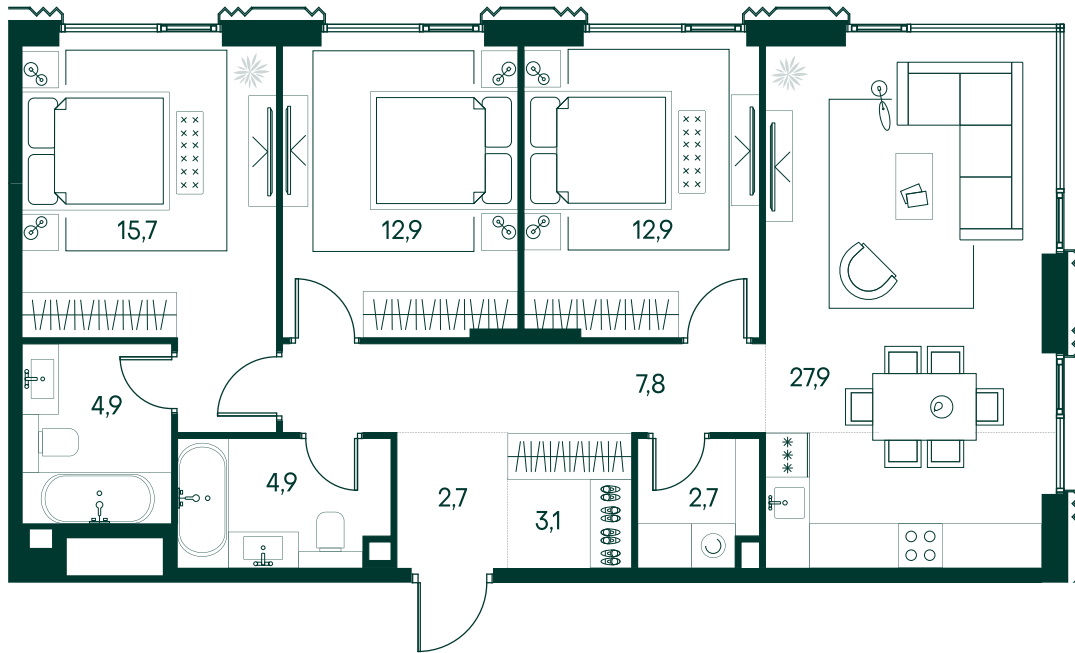

3-спальная № 788

Площадь	_____	95.5 м ²
Квартал	_____	«Беллини»
Корпус	_____	Строение 7
Этаж	_____	8 из 13
Срок сдачи	_____	3 кв. 2028

ОСОБЕННОСТИ КВАРТИРЫ

Гардеробная

Угловое остекление

Большая гостиная

Мастер-спальня

Большая кухня

50 127 950 ₺

ОТ 511 216 ₺ В МЕСЯЦ В ИПОТЕКУ

КОРПУС НА ПЛАНЕ

ВИД ИЗ ОКНА