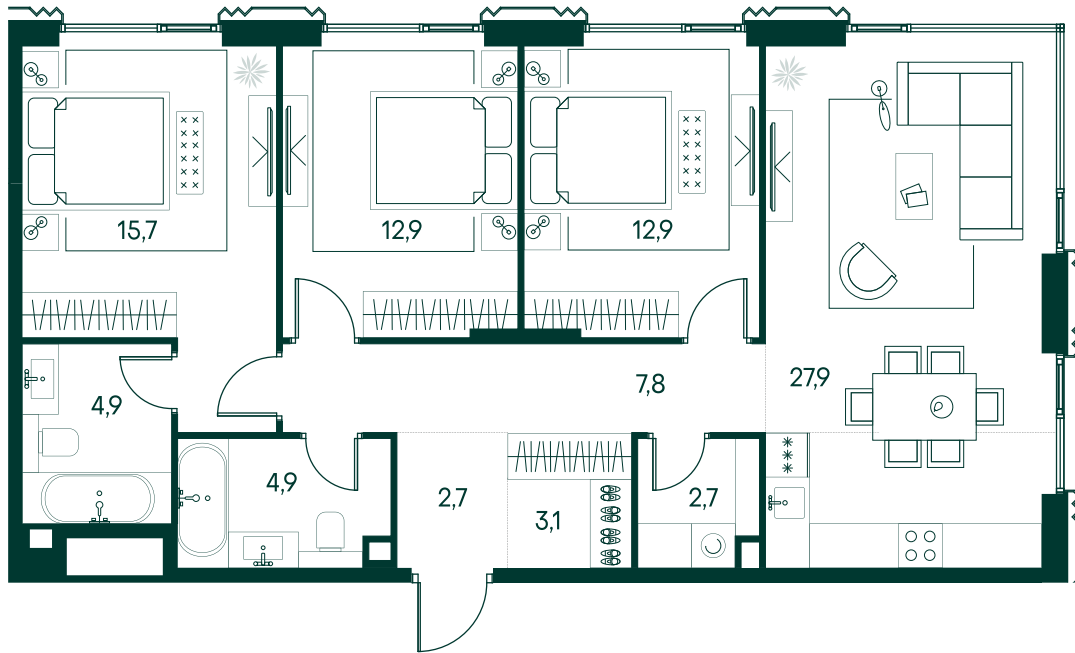

3-спальная № 788

Площадь	_____	95.5 м ²
Квартал	_____	«Беллини»
Корпус	_____	Строение 7
Этаж	_____	8 из 13
Срок сдачи	_____	3 кв. 2028

ОСОБЕННОСТИ КВАРТИРЫ

-  Гардеробная
-  Угловое остекление
-  Большая гостиная
-  Мастер-спальня
-  Большая кухня