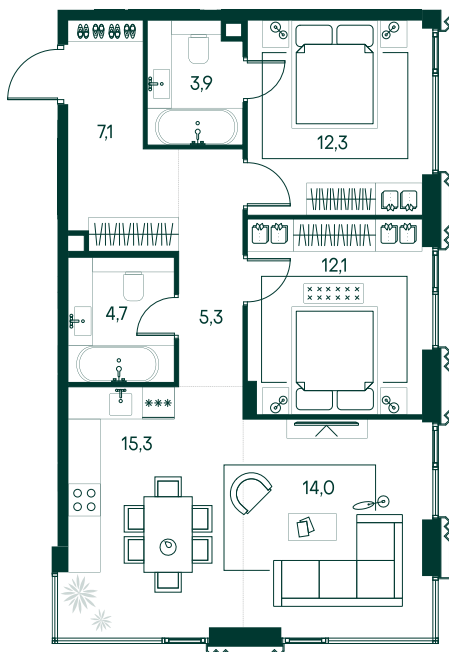

3-спальная № 789

Площадь	_____	74.7 м ²
Квартал	_____	«Беллини»
Корпус	_____	Строение 7
Этаж	_____	8 из 13
Срок сдачи	_____	3 кв. 2028

ОСОБЕННОСТИ КВАРТИРЫ

-  Угловое остекление
-  Большая гостиная
-  Мастер-спальня
-  Большая кухня