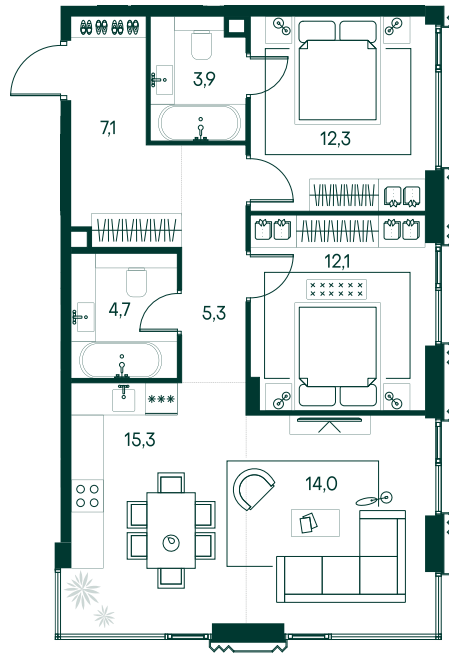

3-спальная № 789

Площадь	74.7 м ²
Квартал	«Беллини»
Корпус	Строение 7
Этаж	8 из 13
Срок сдачи	3 кв. 2028

ОСОБЕННОСТИ КВАРТИРЫ

- Угловое остекление
- Большая гостиная
- Мастер-спальня
- Большая кухня

42 407 190 ₽