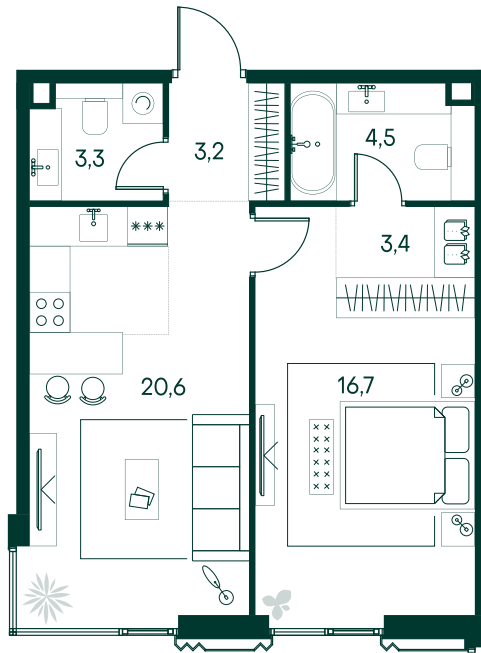

1-спальная № 790

Площадь	51.7 м ²
Квартал	«Беллини»
Корпус	Строение 7
Этаж	8 из 13
Срок сдачи	3 кв. 2028

ОСОБЕННОСТИ КВАРТИРЫ

Гардеробная

Угловое остекление

Большая гостиная

Мастер-спальня

30 901 090 ₽

ОТ 315 136 ₽ В МЕСЯЦ В ИПОТЕКУ

КОРПУС НА ПЛАНЕ

ВИД ИЗ ОКНА