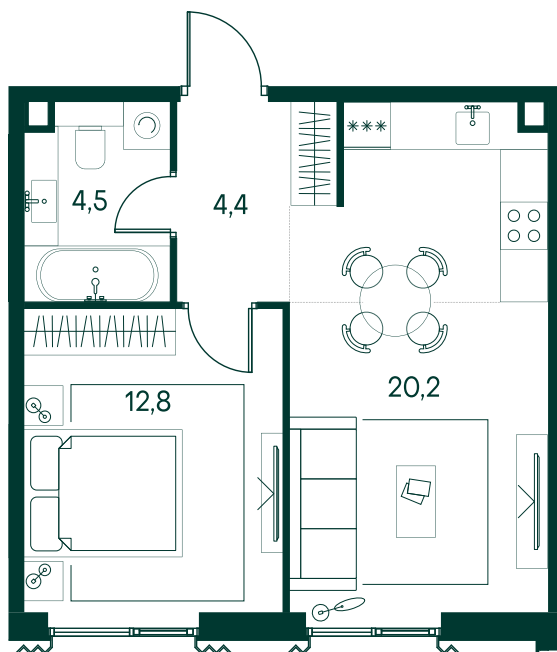

1-спальная № 791

Площадь	_____	41.9 м ²
Квартал	_____	«Беллини»
Корпус	_____	Строение 7
Этаж	_____	8 из 13
Срок сдачи	_____	3 кв. 2028

ОСОБЕННОСТИ КВАРТИРЫ

Большая гостиная

24 239 150 ₹

ОТ 247 197 ₹ В МЕСЯЦ В ИПОТЕКУ

КОРПУС НА ПЛАНЕ

ВИД ИЗ ОКНА