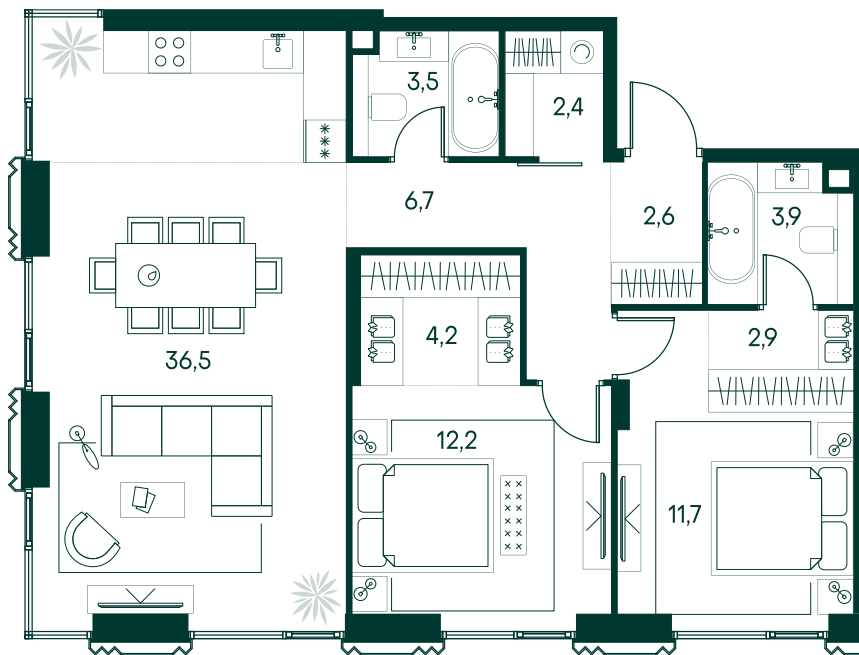

## 2-спальная № 794

Площадь	_____	86.6 м <sup>2</sup>
Квартал	_____	«Беллини»
Корпус	_____	Строение 7
Этаж	_____	8 из 13
Срок сдачи	_____	3 кв. 2028

### ОСОБЕННОСТИ КВАРТИРЫ

Гардеробная

Угловое остекление

Большая гостиная

Мастер-спальня

Большая кухня

### КОРПУС НА ПЛАНЕ

### ВИД ИЗ ОКНА