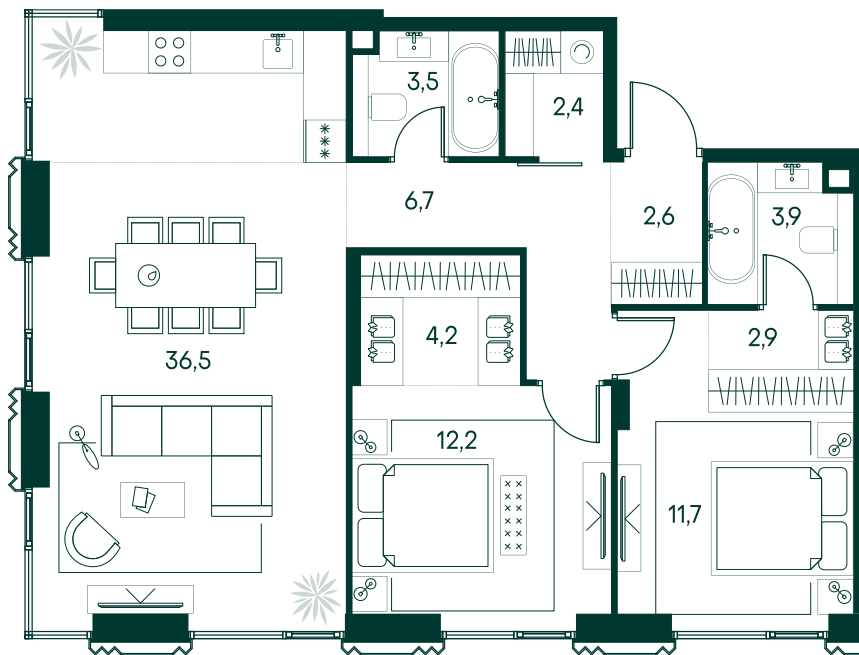

## 2-спальная № 794

Площадь	_____	86.6 м <sup>2</sup>
Квартал	_____	«Беллини»
Корпус	_____	Строение 7
Этаж	_____	8 из 13
Срок сдачи	_____	3 кв. 2028

### ОСОБЕННОСТИ КВАРТИРЫ

-  Гардеробная
-  Угловое остекление
-  Большая гостиная
-  Мастер-спальня
-  Большая кухня

### КОРПУС НА ПЛАНЕ

### ВИД ИЗ ОКНА