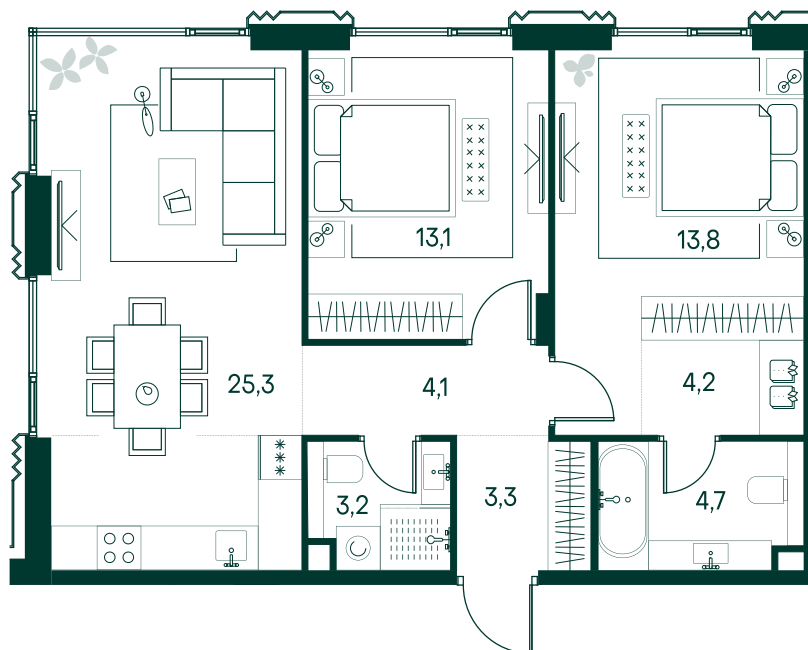

2-спальная № 795

Площадь	_____	71.7 м ²
Квартал	_____	«Беллини»
Корпус	_____	Строение 7
Этаж	_____	8 из 13
Срок сдачи	_____	3 кв. 2028

ОСОБЕННОСТИ КВАРТИРЫ

-  Гардеробная
-  Угловое остекление
-  Большая гостиная
-  Мастер-спальня