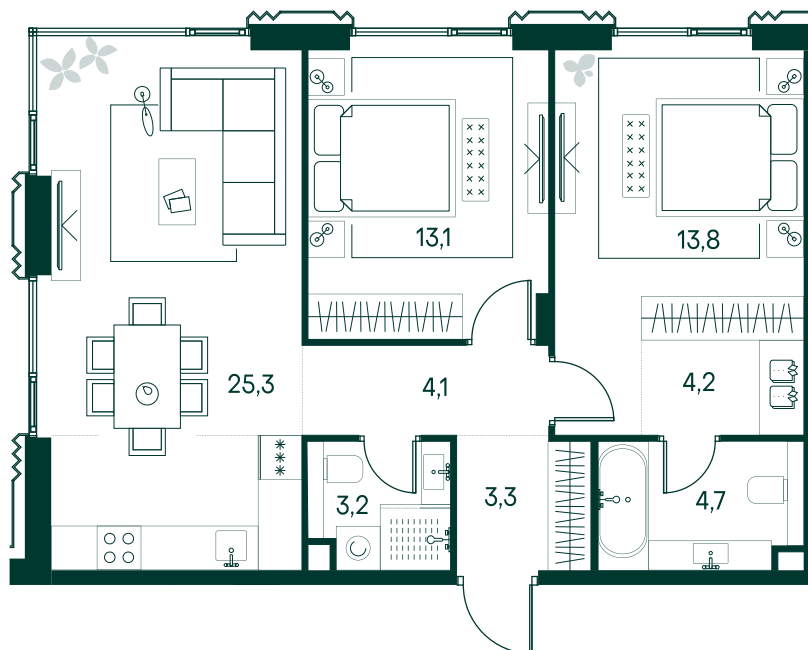

## 2-спальная № 795

Площадь	_____	71.7 м <sup>2</sup>
Квартал	_____	«Беллини»
Корпус	_____	Строение 7
Этаж	_____	8 из 13
Срок сдачи	_____	3 кв. 2028

### ОСОБЕННОСТИ КВАРТИРЫ

-  Гардеробная
-  Угловое остекление
-  Большая гостиная
-  Мастер-спальня

### КОРПУС НА ПЛАНЕ