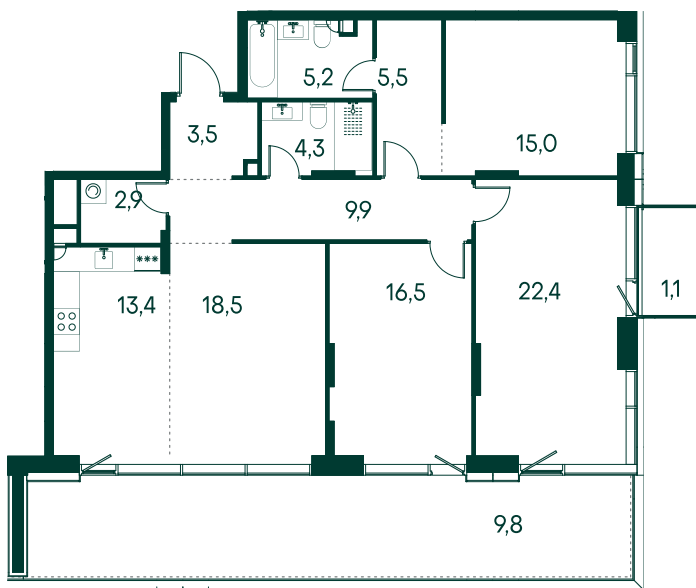

3-комнатная № 69

Площадь	128 м²
Квартал	«Вивальди»
Корпус	Строение 1
Этаж	5 из 9
Срок сдачи	2 кв. 2025

ОСОБЕННОСТИ КВАРТИРЫ

Гардеробная

Большая гостиная

Мастер-спальня

Терраса

Большая кухня

84 992 000 ₽

КОРПУС НА ПЛАНЕ

ВИД ИЗ ОКНА