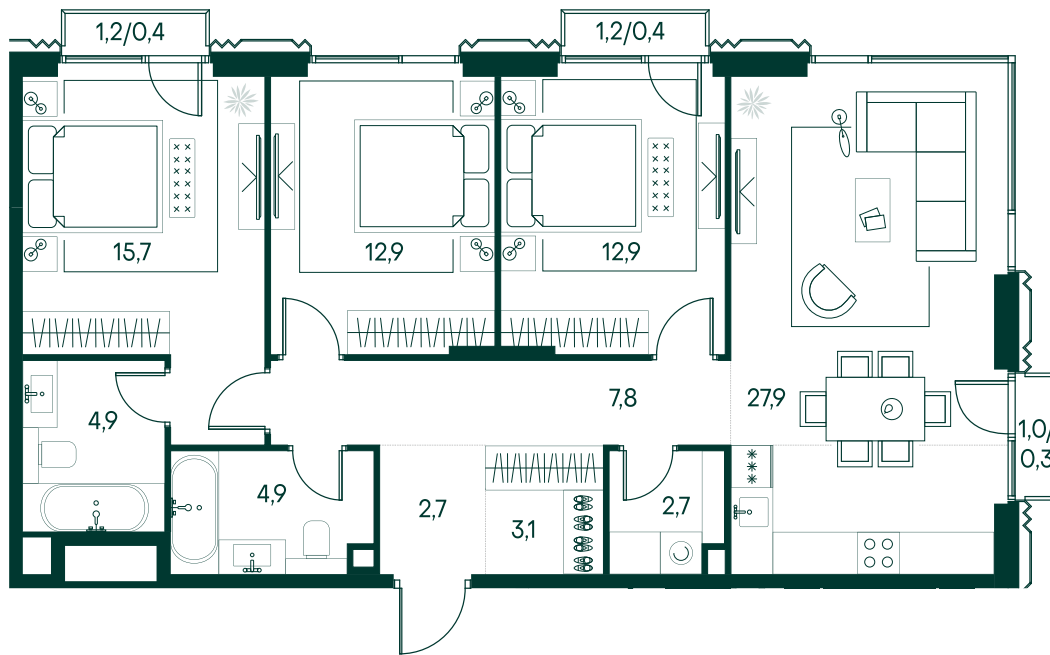

## 3-спальная № 797

Площадь	96.6 м <sup>2</sup>
Квартал	«Беллини»
Корпус	Строение 7
Этаж	9 из 13
Срок сдачи	3 кв. 2028

### ОСОБЕННОСТИ КВАРТИРЫ

Гардеробная

Угловое остекление

Большая гостиная

Мастер-спальня

Большая кухня

### КОРПУС НА ПЛАНЕ