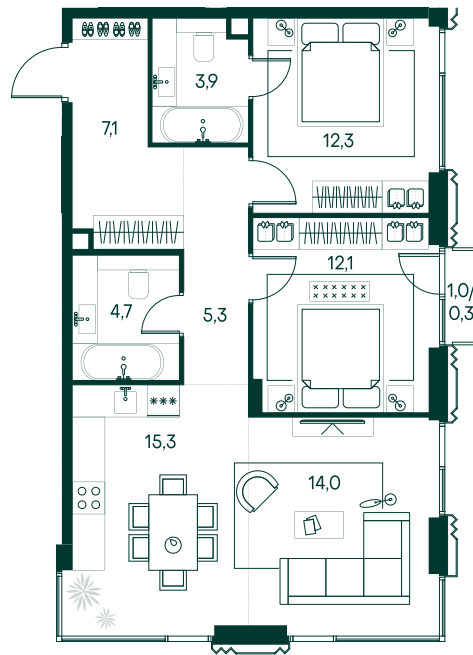

3-спальная № 798

Площадь	75 м ²
Квартал	«Беллини»
Корпус	Строение 7
Этаж	9 из 13
Срок сдачи	3 кв. 2028

ОСОБЕННОСТИ КВАРТИРЫ

- Угловое остекление
- Большая гостиная
- Мастер-спальня
- Большая кухня

49 980 000 ₽

ОТ 255 128 ₽ В МЕСЯЦ В ИПОТЕКУ

КОРПУС НА ПЛАНЕ

ВИД ИЗ ОКНА

МОСКВА-РЕКА