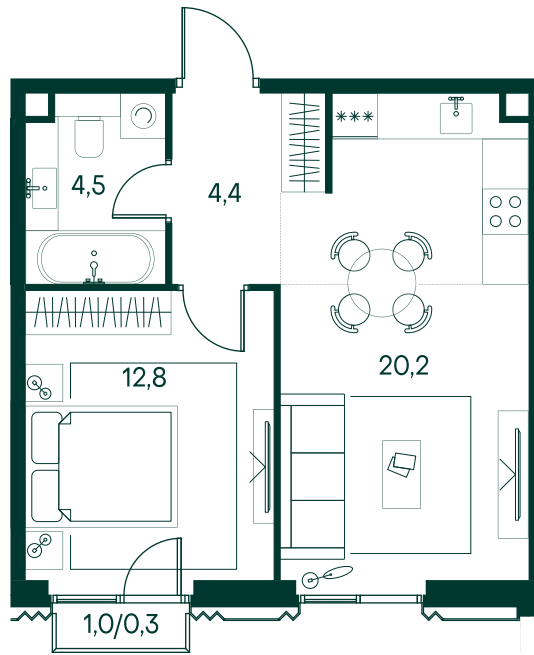

1-спальная № 800

Площадь	42.2 м²
Квартал	«Беллини»
Корпус	Строение 7
Этаж	9 из 13
Срок сдачи	3 кв. 2028

ОСОБЕННОСТИ КВАРТИРЫ

Большая гостиная

24 665 900 ₽

ОТ 251 549 ₽ В МЕСЯЦ В ИПОТЕКУ

КОРПУС НА ПЛАНЕ

ВИД ИЗ ОКНА