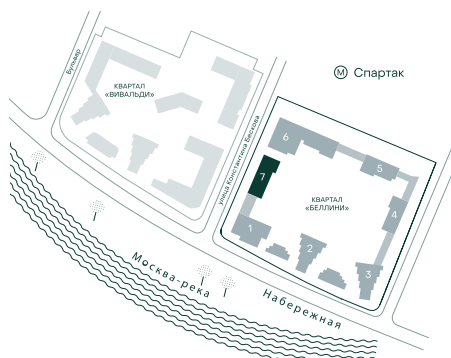

1-спальная № 801

Площадь	_____	41.3 м ²
Квартал	_____	«Беллини»
Корпус	_____	Строение 7
Этаж	_____	9 из 13
Срок сдачи	_____	3 кв. 2028

ОСОБЕННОСТИ КВАРТИРЫ

Большая гостиная

25 180 610 ₽

ОТ 236 363 ₽ В МЕСЯЦ В ИПОТЕКУ

КОРПУС НА ПЛАНЕ

ВИД ИЗ ОКНА