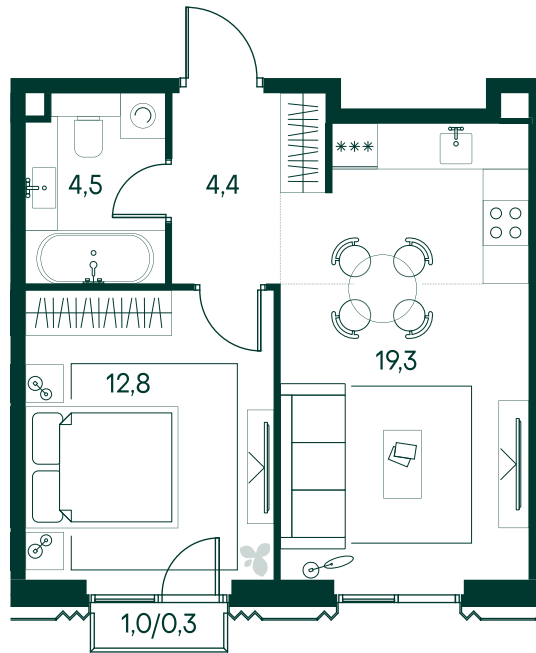

1-спальная № 801

Площадь	_____	41.3 м ²
Квартал	_____	«Беллини»
Корпус	_____	Строение 7
Этаж	_____	9 из 13
Срок сдачи	_____	3 кв. 2028

ОСОБЕННОСТИ КВАРТИРЫ

Большая гостиная

25 180 610 ₽

ОТ 236 363 ₽ В МЕСЯЦ В ИПОТЕКУ

КОРПУС НА ПЛАНЕ

ВИД ИЗ ОКНА