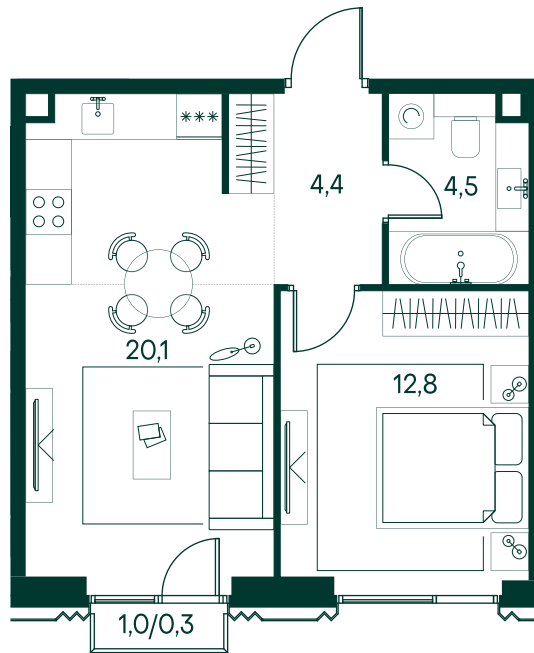

## 1-спальная № 802

Площадь	42.1 м <sup>2</sup>
Квартал	«Беллини»
Корпус	Строение 7
Этаж	9 из 13
Срок сдачи	3 кв. 2028

### ОСОБЕННОСТИ КВАРТИРЫ

Большая гостиная

24 780 060 ₽

ОТ 73 490 ₽ В МЕСЯЦ В ИПОТЕКУ

### КОРПУС НА ПЛАНЕ