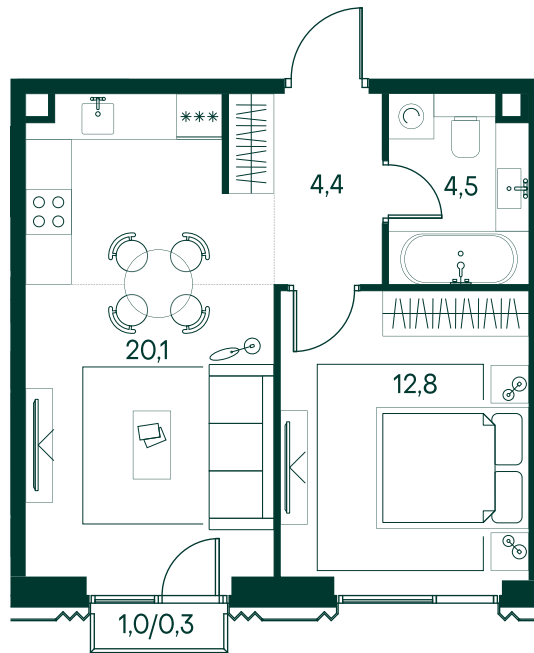

1-спальная № 802

Площадь	_____	42.1 м ²
Квартал	_____	«Беллини»
Корпус	_____	Строение 7
Этаж	_____	9 из 13
Срок сдачи	_____	3 кв. 2028

ОСОБЕННОСТИ КВАРТИРЫ

Большая гостиная

25 622 060 ₽

ОТ 240 507 ₽ В МЕСЯЦ В ИПОТЕКУ

КОРПУС НА ПЛАНЕ

ВИД ИЗ ОКНА