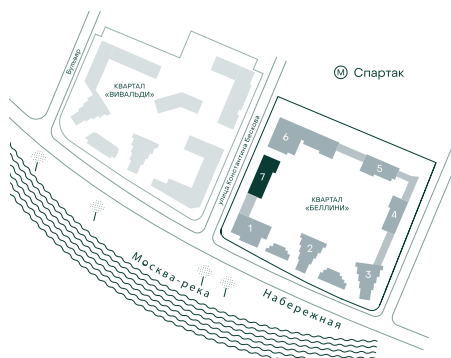

1-спальная № 802

Площадь	_____	42.1 м ²
Квартал	_____	«Беллини»
Корпус	_____	Строение 7
Этаж	_____	9 из 13
Срок сдачи	_____	3 кв. 2028

ОСОБЕННОСТИ КВАРТИРЫ

Большая гостиная

24 780 060 ₽

ОТ 252 713 ₽ В МЕСЯЦ В ИПОТЕКУ

КОРПУС НА ПЛАНЕ

ВИД ИЗ ОКНА