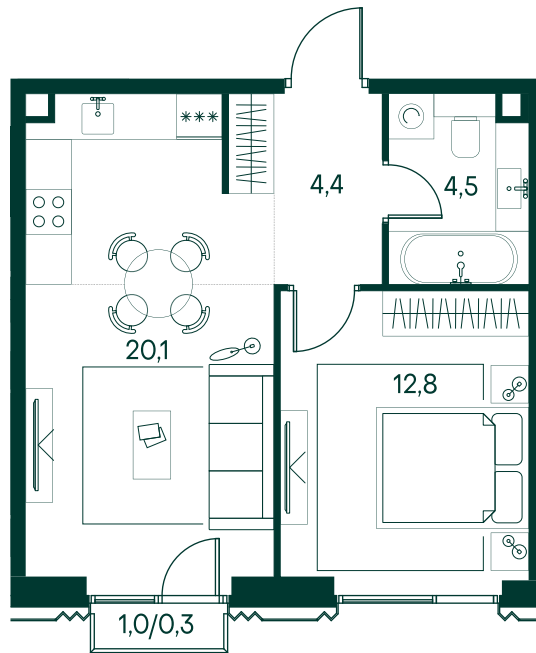

1-спальная № 802

Площадь	_____	42.1 м ²
Квартал	_____	«Беллини»
Корпус	_____	Строение 7
Этаж	_____	9 из 13
Срок сдачи	_____	3 кв. 2028

ОСОБЕННОСТИ КВАРТИРЫ

Большая гостиная

24 780 060 ₽

ОТ 252 713 ₽ В МЕСЯЦ В ИПОТЕКУ

КОРПУС НА ПЛАНЕ

ВИД ИЗ ОКНА