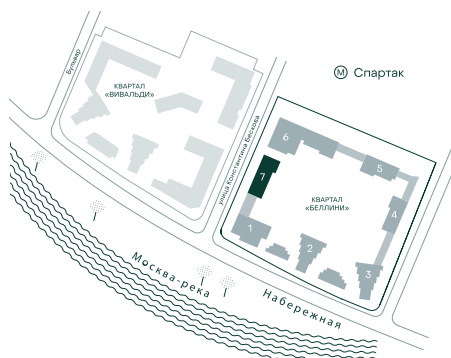

1-спальная № 802

Площадь	_____	42.1 м ²
Квартал	_____	«Беллини»
Корпус	_____	Строение 7
Этаж	_____	9 из 13
Срок сдачи	_____	3 кв. 2028

ОСОБЕННОСТИ КВАРТИРЫ

Большая гостиная

25 622 060 ₽

ОТ 240 507 ₽ В МЕСЯЦ В ИПОТЕКУ

КОРПУС НА ПЛАНЕ

ВИД ИЗ ОКНА