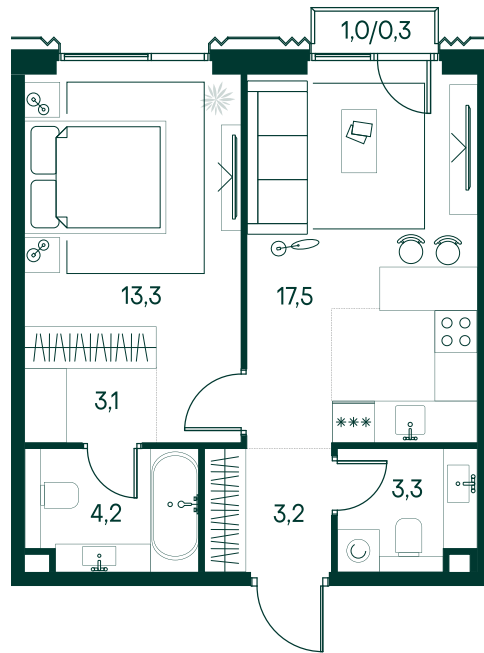

## 1-спальная № 804

Площадь	44.9 м²
Квартал	«Беллини»
Корпус	Строение 7
Этаж	9 из 13
Срок сдачи	3 кв. 2028

### ОСОБЕННОСТИ КВАРТИРЫ

Большая гостиная

26 266 500 ₽

ОТ 275 954 ₽ В МЕСЯЦ В ИПОТЕКУ

### КОРПУС НА ПЛАНЕ

### ВИД ИЗ ОКНА