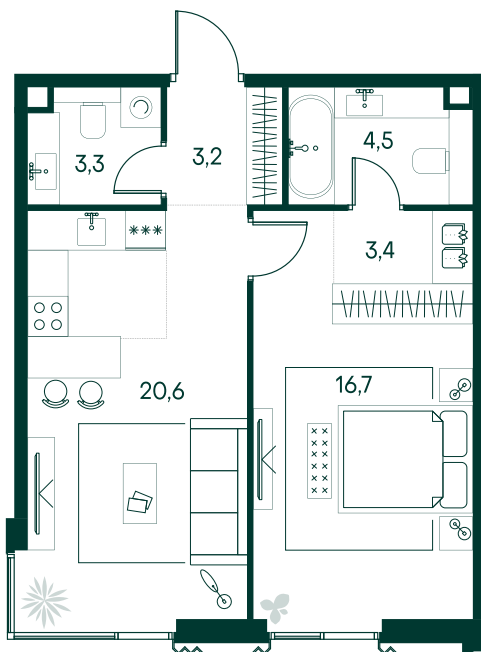

## 1-спальная № 807

Площадь	51.7 м²
Квартал	«Беллини»
Корпус	Строение 7
Этаж	10 из 13
Срок сдачи	3 кв. 2028

### ОСОБЕННОСТИ КВАРТИРЫ

-  Угловое остекление
-  Большая гостиная
-  Мастер-спальня

35 559 260 ₽

ОТ 181 516 ₽ В МЕСЯЦ В ИПОТЕКУ

### КОРПУС НА ПЛАНЕ

### ВИД ИЗ ОКНА