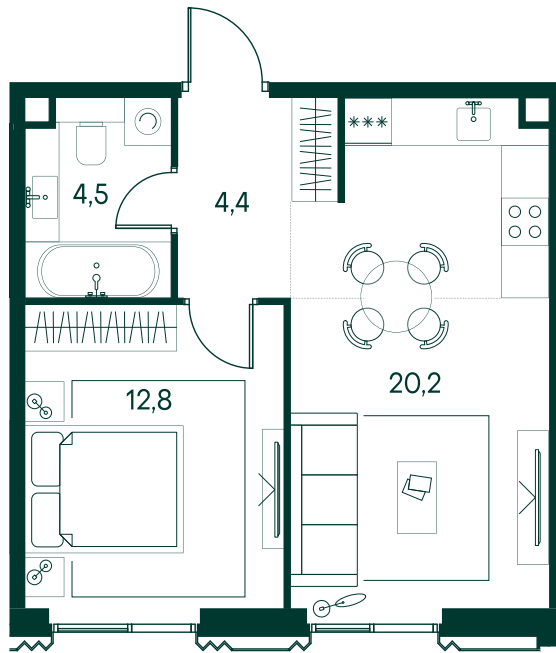

1-спальная № 808

Площадь	41.9 м ²
Квартал	«Беллини»
Корпус	Строение 7
Этаж	10 из 13
Срок сдачи	3 кв. 2028

ОСОБЕННОСТИ КВАРТИРЫ

Большая гостиная

25 621 850 ₽

ОТ 240 505 ₽ В МЕСЯЦ В ИПОТЕКУ

КОРПУС НА ПЛАНЕ

ВИД ИЗ ОКНА