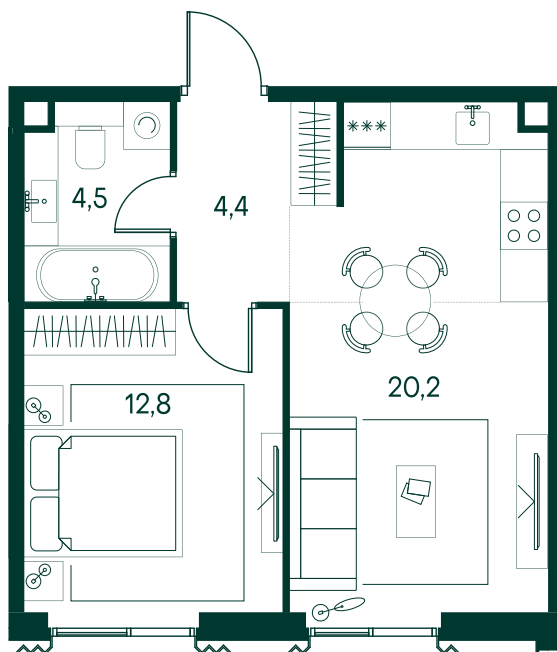

1-спальная № 808

| | |
|------------|---------------------|
| Площадь | 41.9 м ² |
| Квартал | «Беллини» |
| Корпус | Строение 7 |
| Этаж | 10 из 13 |
| Срок сдачи | 3 кв. 2028 |

ОСОБЕННОСТИ КВАРТИРЫ

Большая гостиная