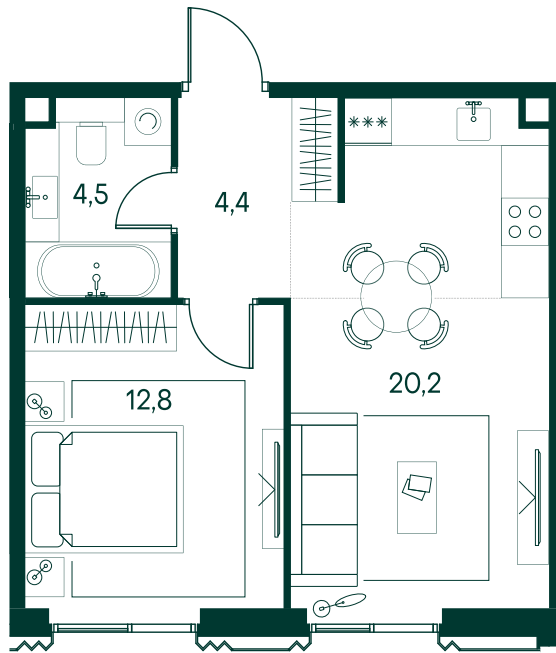

1-спальная № 808

Площадь	41.9 м²
Квартал	«Беллини»
Корпус	Строение 7
Этаж	10 из 13
Срок сдачи	3 кв. 2028

ОСОБЕННОСТИ КВАРТИРЫ

Большая гостиная

31 973 890 ₽

ОТ 163 214 ₽ В МЕСЯЦ В ИПОТЕКУ

КОРПУС НА ПЛАНЕ

ВИД ИЗ ОКНА