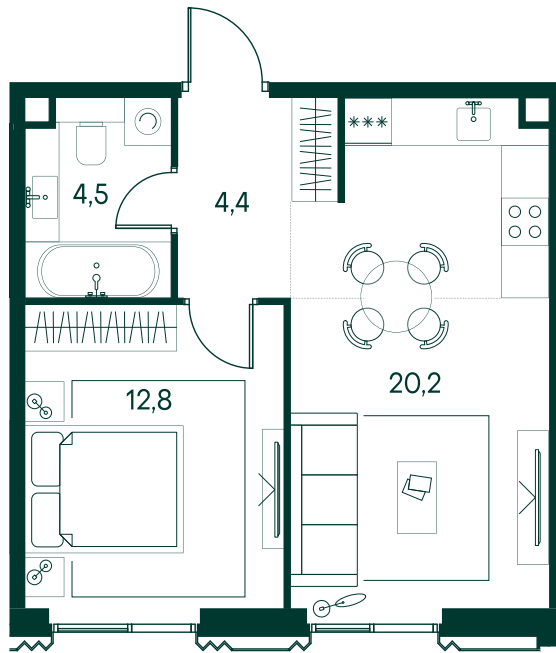

## 1-спальная № 808

Площадь	41.9 м <sup>2</sup>
Квартал	«Беллини»
Корпус	Строение 7
Этаж	10 из 13
Срок сдачи	3 кв. 2028

### ОСОБЕННОСТИ КВАРТИРЫ

Большая гостиная

### КОРПУС НА ПЛАНЕ

### ВИД ИЗ ОКНА