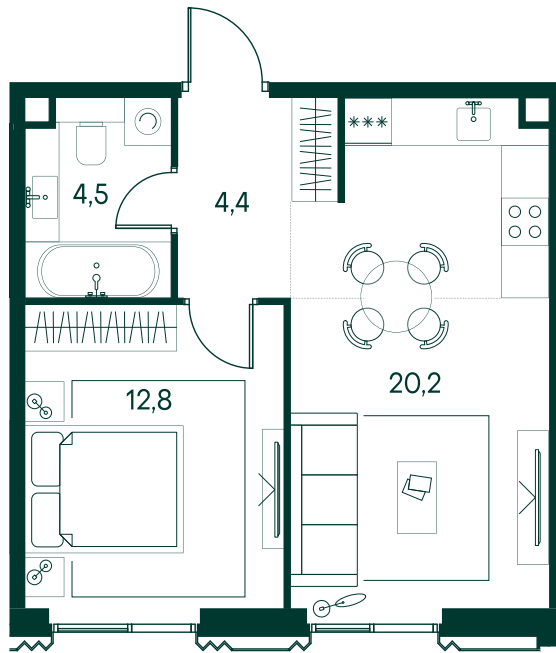

1-спальная № 808

Площадь	41.9 м ²
Квартал	«Беллини»
Корпус	Строение 7
Этаж	10 из 13
Срок сдачи	3 кв. 2028

ОСОБЕННОСТИ КВАРТИРЫ

Большая гостиная

24 783 850 ₽

ОТ 73 502 ₽ В МЕСЯЦ В ИПОТЕКУ

КОРПУС НА ПЛАНЕ