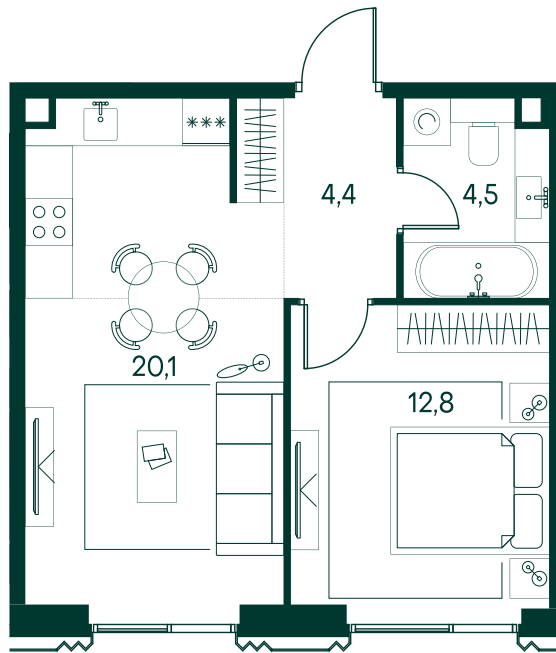

## 1-спальная № 810

Площадь	41.8 м <sup>2</sup>
Квартал	«Беллини»
Корпус	Строение 7
Этаж	10 из 13
Срок сдачи	3 кв. 2028

### ОСОБЕННОСТИ КВАРТИРЫ

Большая гостиная

24 896 080 ₽

ОТ 253 896 ₽ В МЕСЯЦ В ИПОТЕКУ

### КОРПУС НА ПЛАНЕ

### ВИД ИЗ ОКНА