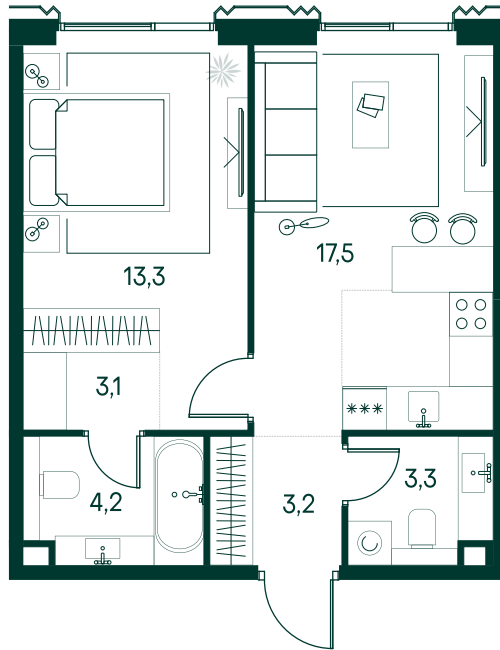

1-спальная № 812

Площадь	44.6 м²
Квартал	«Беллини»
Корпус	Строение 7
Этаж	10 из 13
Срок сдачи	3 кв. 2028

ОСОБЕННОСТИ КВАРТИРЫ

Большая гостиная

30 983 620 ₽

ОТ 158 159 ₽ В МЕСЯЦ В ИПОТЕКУ

КОРПУС НА ПЛАНЕ

ВИД ИЗ ОКНА