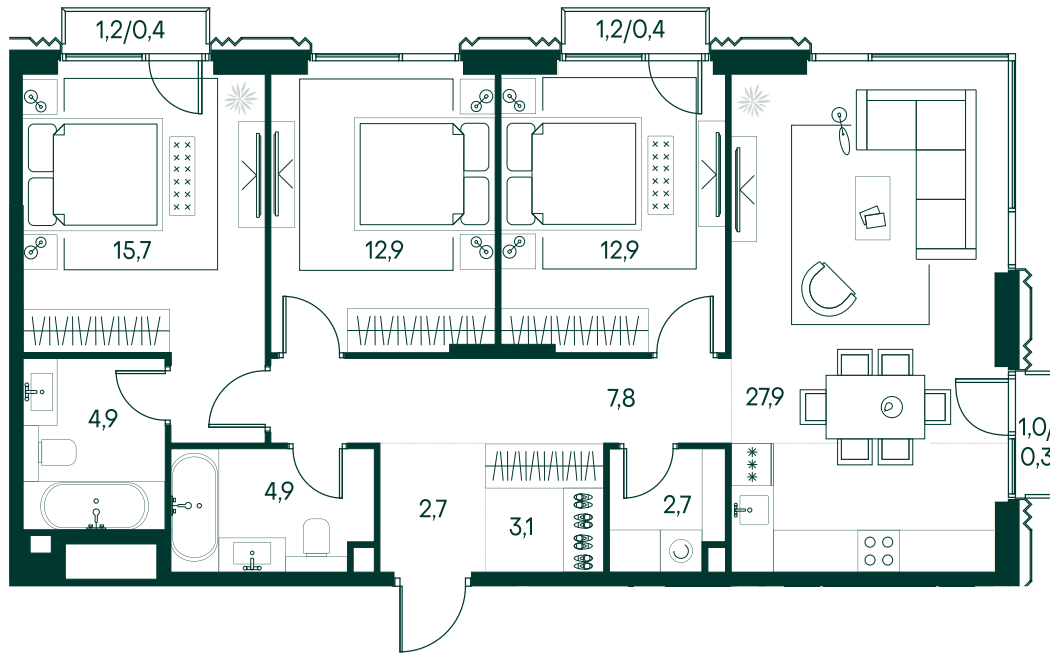

3-спальная № 813

Площадь	_____	96.6 м ²
Квартал	_____	«Беллини»
Корпус	_____	Строение 7
Этаж	_____	11 из 13
Срок сдачи	_____	3 кв. 2028

ОСОБЕННОСТИ КВАРТИРЫ

-  Гардеробная
-  Угловое остекление
-  Большая гостиная
-  Мастер-спальня
-  Большая кухня