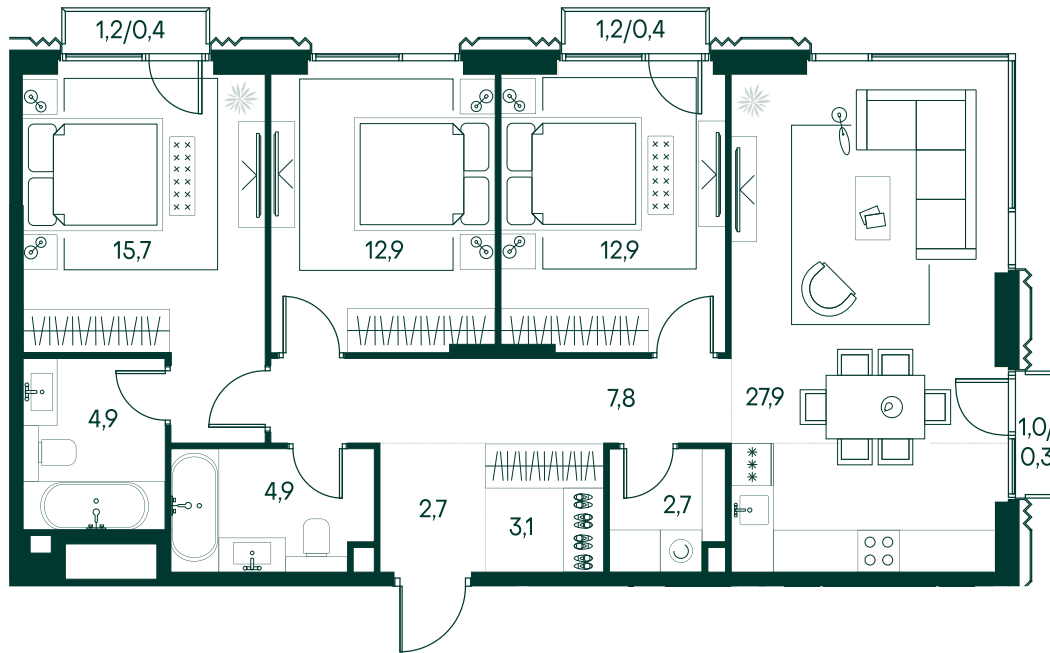

3-спальная № 813

Площадь	_____	96.6 м ²
Квартал	_____	«Беллини»
Корпус	_____	Строение 7
Этаж	_____	11 из 13
Срок сдачи	_____	3 кв. 2028

ОСОБЕННОСТИ КВАРТИРЫ

Гардеробная

Угловое остекление

Большая гостиная

Мастер-спальня

Большая кухня

54 550 020 ₽

ОТ 512 045 ₽ В МЕСЯЦ В ИПОТЕКУ

КОРПУС НА ПЛАНЕ

ВИД ИЗ ОКНА