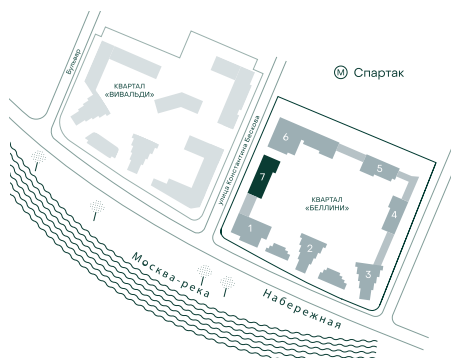

КОРПУС НА ПЛАНЕ