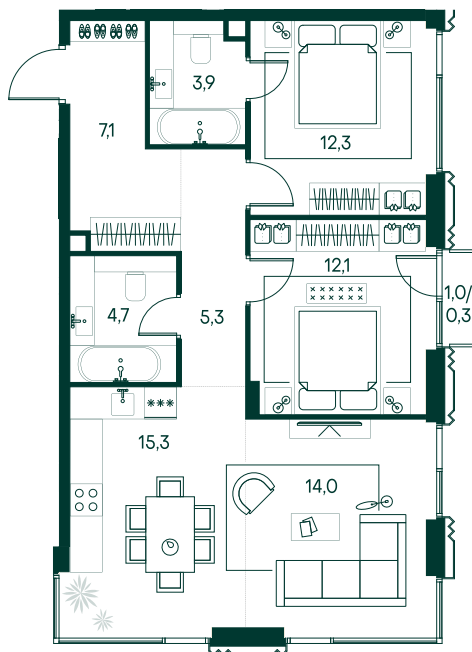

3-спальная № 814

Площадь	75 м²
Квартал	«Беллини»
Корпус	Строение 7
Этаж	11 из 13
Срок сдачи	3 кв. 2028

ОСОБЕННОСТИ КВАРТИРЫ

- Угловое остекление
- Большая гостиная
- Мастер-спальня
- Большая кухня

44 032 500 ₽