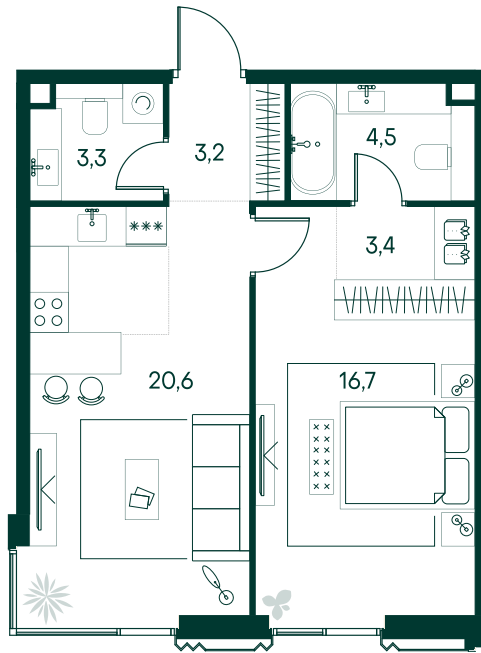

1-спальная № 815

Площадь	51.7 м ²
Квартал	«Беллини»
Корпус	Строение 7
Этаж	11 из 13
Срок сдачи	3 кв. 2028

ОСОБЕННОСТИ КВАРТИРЫ

-  Угловое остекление
-  Большая гостиная
-  Мастер-спальня

30 890 750 ₽

ОТ 315 031 ₽ В МЕСЯЦ В ИПОТЕКУ

КОРПУС НА ПЛАНЕ

ВИД ИЗ ОКНА