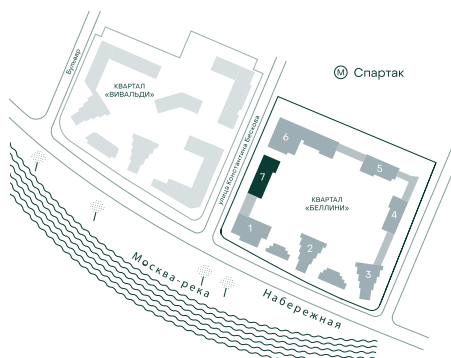

1-спальная № 815

Площадь	51.7 м ²
Квартал	«Беллини»
Корпус	Строение 7
Этаж	11 из 13
Срок сдачи	3 кв. 2028

ОСОБЕННОСТИ КВАРТИРЫ

-  Угловое остекление
-  Большая гостиная
-  Мастер-спальня

30 890 750 ₽

ОТ 315 031 ₽ В МЕСЯЦ В ИПОТЕКУ

КОРПУС НА ПЛАНЕ

ВИД ИЗ ОКНА