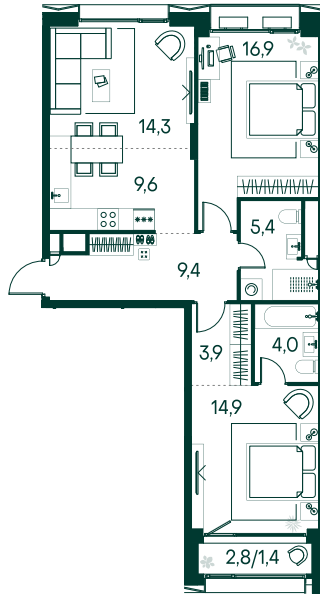

2-спальная № 16

Площадь	79.8 м ²
Квартал	«Вивальди»
Корпус	Строение 1
Этаж	6 из 9
Срок сдачи	3 кв. 2025

ОСОБЕННОСТИ КВАРТИРЫ

Гардеробная

Мастер-спальня

54 790 680 ₽

ОТ 279 684 ₽ В МЕСЯЦ В ИПОТЕКУ

КОРПУС НА ПЛАНЕ

ВИД ИЗ ОКНА