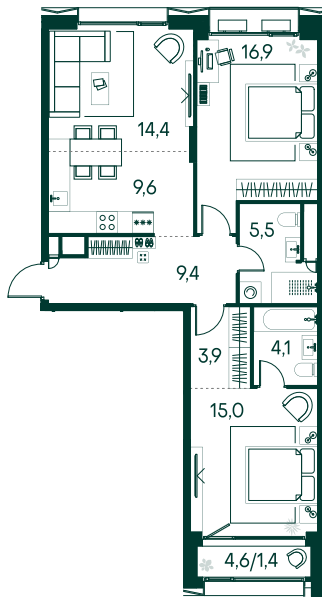

2-спальная № 16

Площадь	80.2 м ²
Квартал	«Вивальди»
Корпус	Строение 1
Этаж	6 из 9
Срок сдачи	2 кв. 2025

ОСОБЕННОСТИ КВАРТИРЫ

Гардеробная

Мастер-спальня

43 107 500 ₽

ОТ 404 638 ₽ В МЕСЯЦ В ИПОТЕКУ

КОРПУС НА ПЛАНЕ

ВИД ИЗ ОКНА