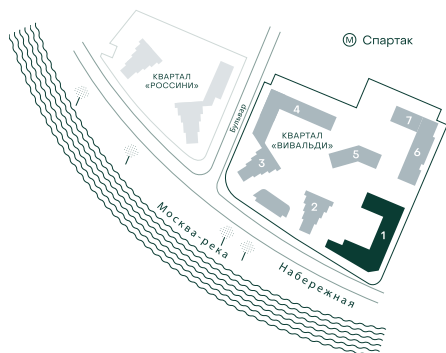

2-спальная № 16

Площадь	80.2 м ²
Квартал	«Вивальди»
Корпус	Строение 1
Этаж	6 из 9
Срок сдачи	2 кв. 2025

ОСОБЕННОСТИ КВАРТИРЫ

Гардеробная

Мастер-спальня

43 107 500 ₽

ОТ 404 638 ₽ В МЕСЯЦ В ИПОТЕКУ

КОРПУС НА ПЛАНЕ