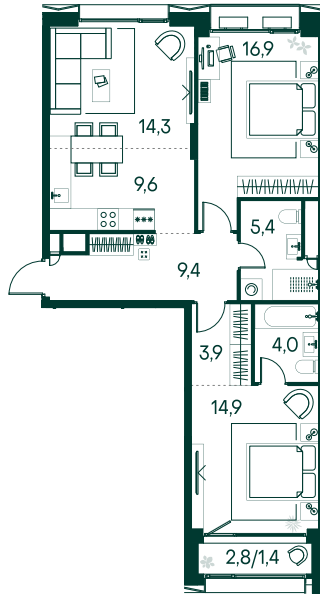

2-спальная № 16

Площадь	79.8 м ²
Квартал	«Вивальди»
Корпус	Строение 1
Этаж	6 из 9
Срок сдачи	3 кв. 2025

ОСОБЕННОСТИ КВАРТИРЫ

Гардеробная

Мастер-спальня

54 790 680 ₽

ОТ 322 432 ₽ В МЕСЯЦ В ИПОТЕКУ

КОРПУС НА ПЛАНЕ

ВИД ИЗ ОКНА