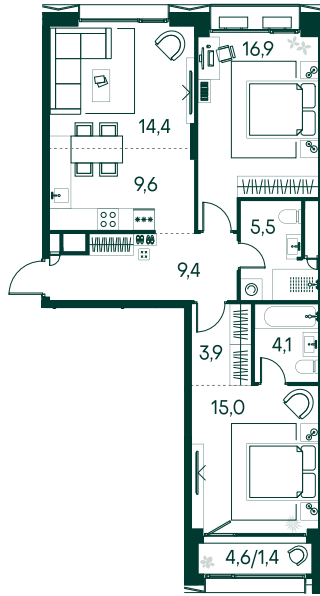

2-спальная № 16

Площадь	80.2 м ²
Квартал	«Вивальди»
Корпус	Строение 1
Этаж	6 из 9
Срок сдачи	2 кв. 2025

ОСОБЕННОСТИ КВАРТИРЫ

Гардеробная

Мастер-спальня

39 578 700 ₽

ОТ 301 223 ₽ В МЕСЯЦ В ИПОТЕКУ

КОРПУС НА ПЛАНЕ

ВИД ИЗ ОКНА

МОСКВА-РЕКА