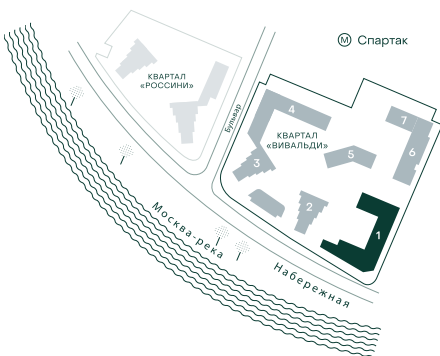

2-спальная № 16

Площадь	79.8 м ²
Квартал	«Вивальди»
Корпус	Строение 1
Этаж	6 из 9
Срок сдачи	3 кв. 2025

ОСОБЕННОСТИ КВАРТИРЫ

Гардеробная

Мастер-спальня

54 790 680 ₽

ОТ 322 432 ₽ В МЕСЯЦ В ИПОТЕКУ

КОРПУС НА ПЛАНЕ