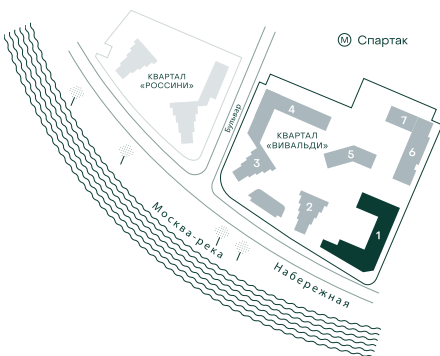

2-спальная № 16

Площадь	80.2 м ²
Квартал	«Вивальди»
Корпус	Строение 1
Этаж	6 из 9
Срок сдачи	2 кв. 2025

ОСОБЕННОСТИ КВАРТИРЫ

Гардеробная

Мастер-спальня

39 578 700 ₽

ОТ 358 423 ₽ В МЕСЯЦ В ИПОТЕКУ

КОРПУС НА ПЛАНЕ

ВИД ИЗ ОКНА

МОСКВА-РЕКА