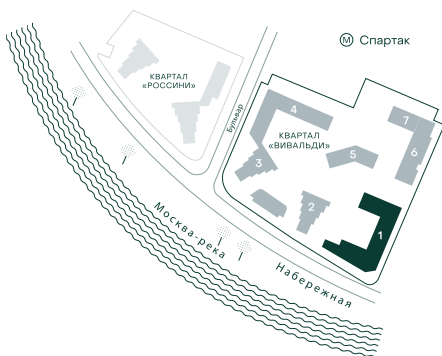

2-спальная № 16

Площадь	80.2 м ²
Квартал	«Вивальди»
Корпус	Строение 1
Этаж	6 из 9
Срок сдачи	2 кв. 2025

ОСОБЕННОСТИ КВАРТИРЫ

Гардеробная

Мастер-спальня

39 578 700 ₽

ОТ 301 223 ₽ В МЕСЯЦ В ИПОТЕКУ

КОРПУС НА ПЛАНЕ

ВИД ИЗ ОКНА

МОСКВА-РЕКА