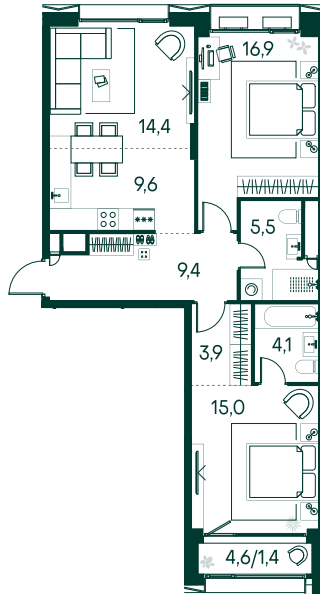

2-спальная № 16

Площадь	80.2 м ²
Квартал	«Вивальди»
Корпус	Строение 1
Этаж	6 из 9
Срок сдачи	2 кв. 2025

ОСОБЕННОСТИ КВАРТИРЫ

Гардеробная

Мастер-спальня

39 578 700 ₽

ОТ 358 423 ₽ В МЕСЯЦ В ИПОТЕКУ

КОРПУС НА ПЛАНЕ

ВИД ИЗ ОКНА

МОСКВА-РЕКА