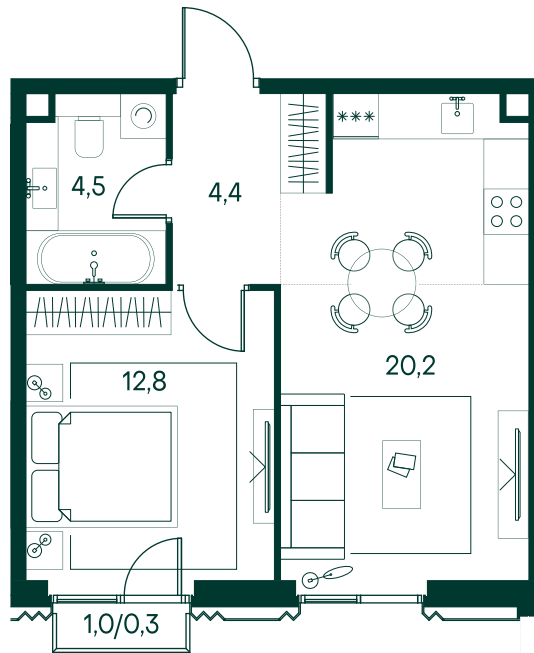

## 1-спальная № 816

Площадь	42.2 м <sup>2</sup>
Квартал	«Беллини»
Корпус	Строение 7
Этаж	11 из 13
Срок сдачи	3 кв. 2028

### ОСОБЕННОСТИ КВАРТИРЫ

Большая гостиная

### КОРПУС НА ПЛАНЕ

### ВИД ИЗ ОКНА