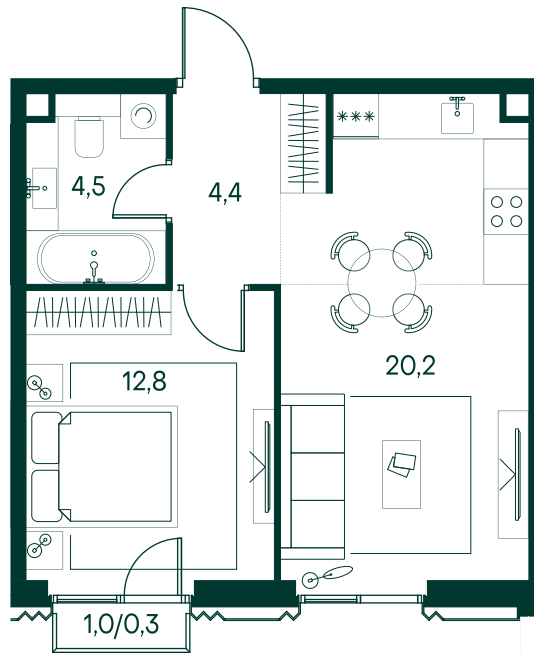

1-спальная № 816

Площадь	42.2 м ²
Квартал	«Беллини»
Корпус	Строение 7
Этаж	11 из 13
Срок сдачи	3 кв. 2028

ОСОБЕННОСТИ КВАРТИРЫ

Большая гостиная

26 079 600 ₽

ОТ 250 091 ₽ В МЕСЯЦ В ИПОТЕКУ

КОРПУС НА ПЛАНЕ

ВИД ИЗ ОКНА