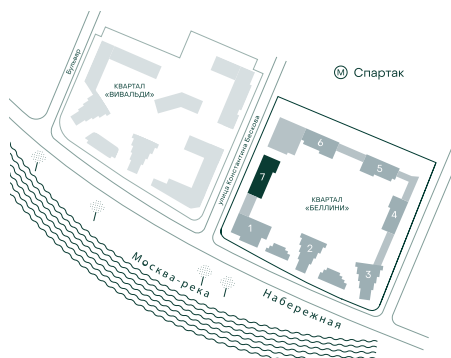

КОРПУС НА ПЛАНЕ