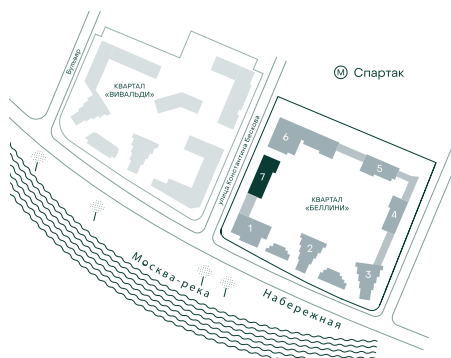

1-спальная № 816

Площадь	42.2 м ²
Квартал	«Беллини»
Корпус	Строение 7
Этаж	11 из 13
Срок сдачи	3 кв. 2028

ОСОБЕННОСТИ КВАРТИРЫ

Большая гостиная

26 079 600 ₽

ОТ 250 091 ₽ В МЕСЯЦ В ИПОТЕКУ

КОРПУС НА ПЛАНЕ

ВИД ИЗ ОКНА