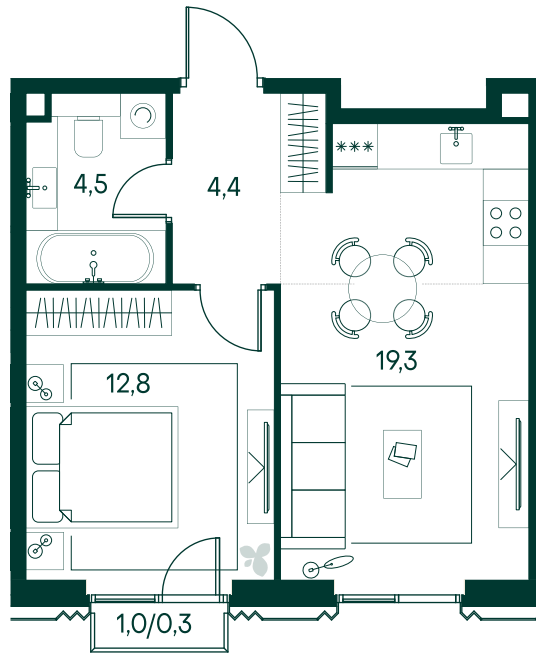

1-спальная № 817

Площадь	41.3 м ²
Квартал	«Беллини»
Корпус	Строение 7
Этаж	11 из 13
Срок сдачи	3 кв. 2028

ОСОБЕННОСТИ КВАРТИРЫ

Большая гостиная

25 734 030 ₽

ОТ 246 777 ₽ В МЕСЯЦ В ИПОТЕКУ

КОРПУС НА ПЛАНЕ

ВИД ИЗ ОКНА