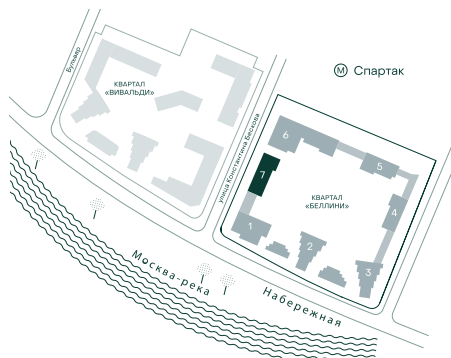

1-спальная № 817

Площадь	41.3 м ²
Квартал	«Беллини»
Корпус	Строение 7
Этаж	11 из 13
Срок сдачи	3 кв. 2028

ОСОБЕННОСТИ КВАРТИРЫ

Большая гостиная

25 734 030 ₽

ОТ 246 777 ₽ В МЕСЯЦ В ИПОТЕКУ

КОРПУС НА ПЛАНЕ

ВИД ИЗ ОКНА