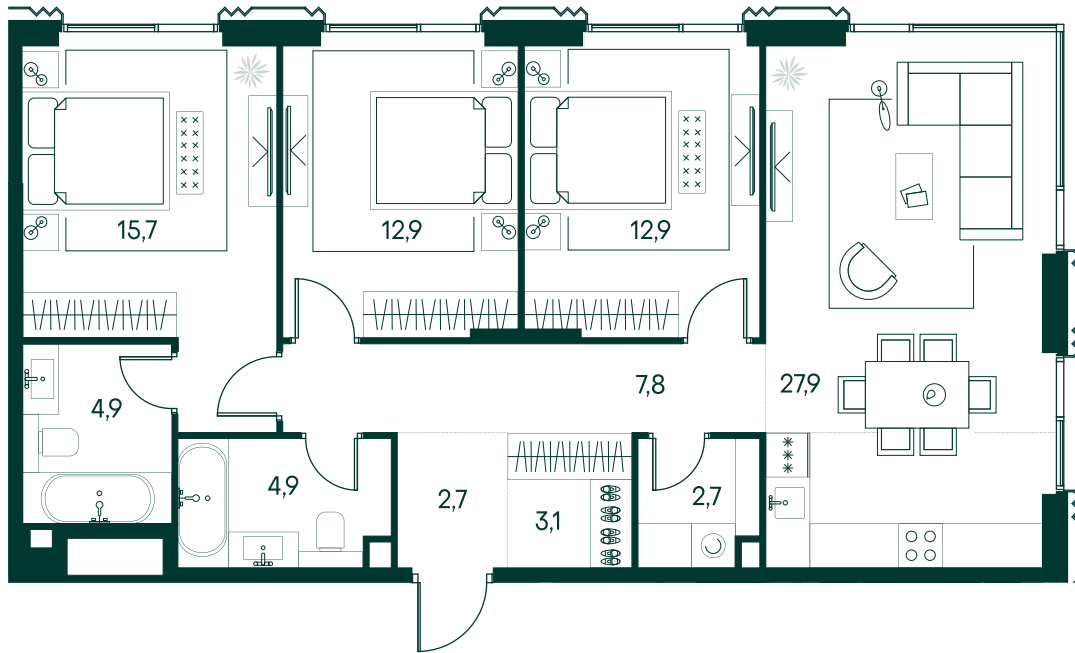

3-спальная № 820

Площадь	_____	95.5 м ²
Квартал	_____	«Беллини»
Корпус	_____	Строение 7
Этаж	_____	12 из 13
Срок сдачи	_____	3 кв. 2028

ОСОБЕННОСТИ КВАРТИРЫ

Гардеробная

Угловое остекление

Большая гостиная

Мастер-спальня

Большая кухня

52 696 900 ₺

ОТ 537 415 ₺ В МЕСЯЦ В ИПОТЕКУ

КОРПУС НА ПЛАНЕ

ВИД ИЗ ОКНА