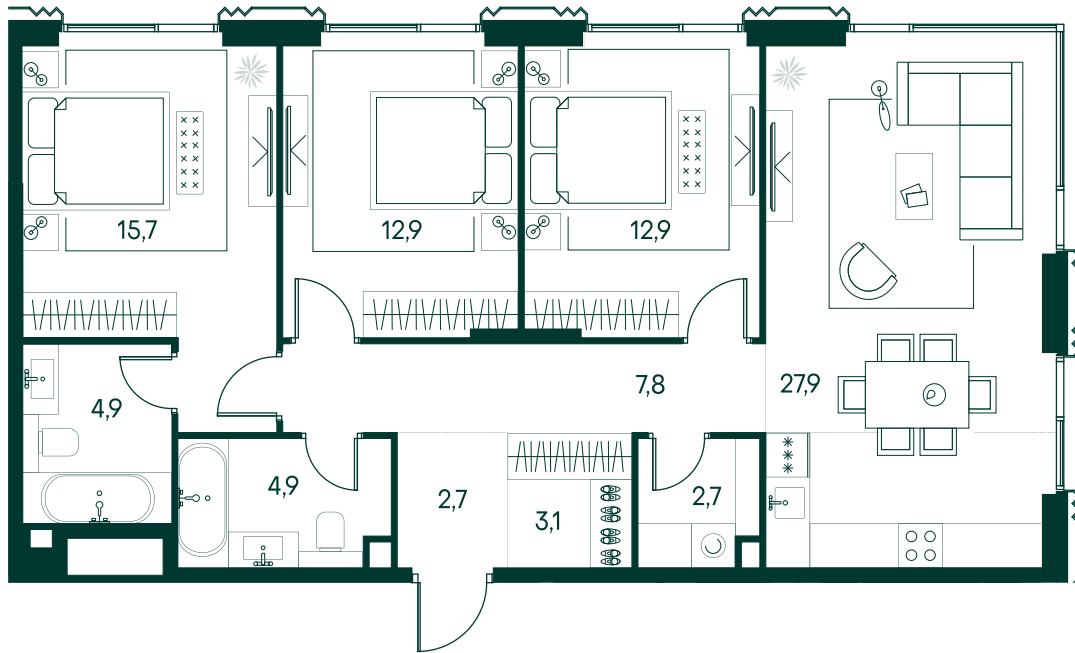

3-спальная № 820

Площадь	95.5 м ²
Квартал	«Беллини»
Корпус	Строение 7
Этаж	12 из 13
Срок сдачи	3 кв. 2028

ОСОБЕННОСТИ КВАРТИРЫ

Гардеробная

Угловое остекление

Большая гостиная

Мастер-спальня

Большая кухня