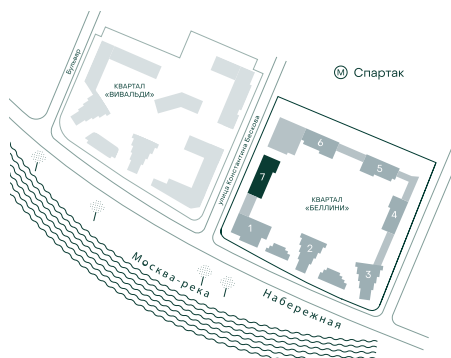

1-спальная № 823

Площадь	41.9 м ²
Квартал	«Беллини»
Корпус	Строение 7
Этаж	12 из 13
Срок сдачи	3 кв. 2028

ОСОБЕННОСТИ КВАРТИРЫ

Большая гостиная

30 184 760 ₽

ОТ 154 081 ₽ В МЕСЯЦ В ИПОТЕКУ

КОРПУС НА ПЛАНЕ

ВИД ИЗ ОКНА