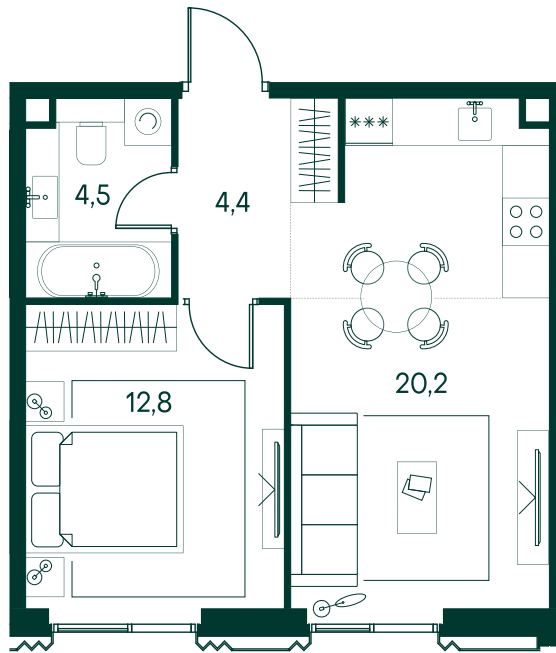

1-спальная № 823

Площадь	41.9 м ²
Квартал	«Беллини»
Корпус	Строение 7
Этаж	12 из 13
Срок сдачи	3 кв. 2028

ОСОБЕННОСТИ КВАРТИРЫ

Большая гостиная

30 184 760 ₽

ОТ 154 081 ₽ В МЕСЯЦ В ИПОТЕКУ

КОРПУС НА ПЛАНЕ

ВИД ИЗ ОКНА