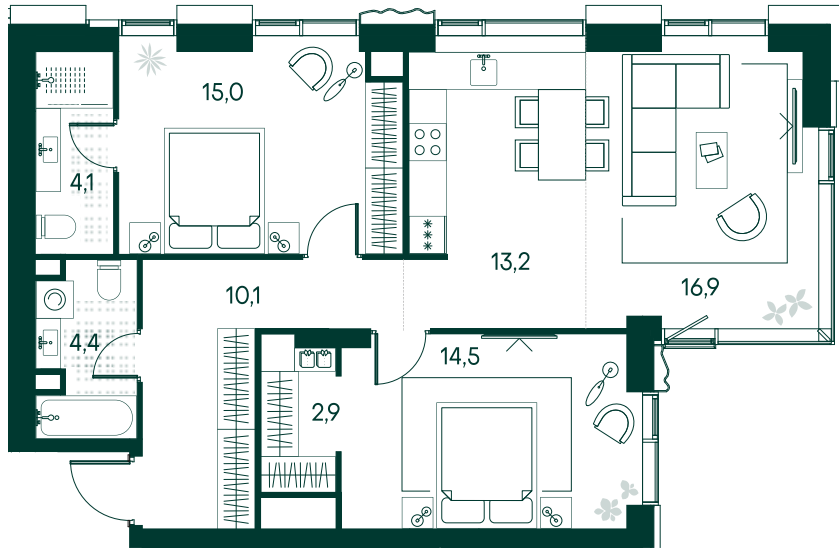

2-спальная № 19

Площадь	81.1 м ²
Квартал	«Россини»
Корпус	Строение 1
Этаж	3 из 22
Срок сдачи	3 кв. 2024

ОСОБЕННОСТИ КВАРТИРЫ

Гардеробная

Угловое остекление

Квартира в башне

Мастер-спальня

12