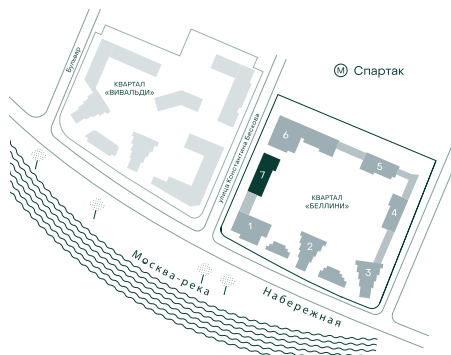

КОРПУС НА ПЛАНЕ