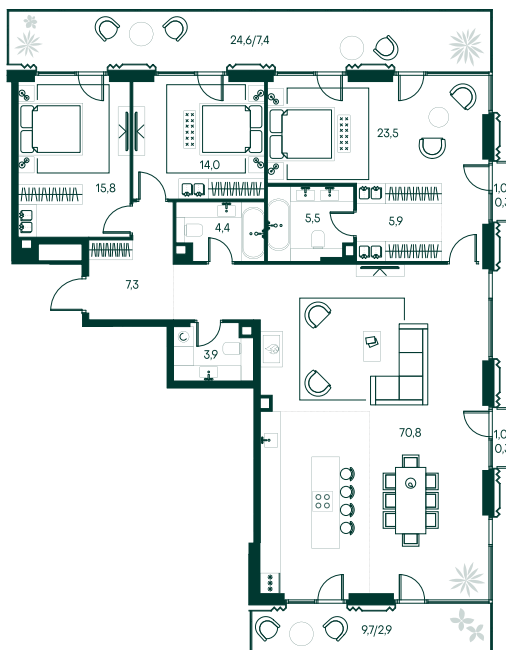

3-спальная № 827

Площадь	_____	162 м ²
Квартал	_____	«Беллини»
Корпус	_____	Строение 7
Этаж	_____	13 из 13
Срок сдачи	_____	3 кв. 2028

ОСОБЕННОСТИ КВАРТИРЫ

-  Угловое остекление
-  Большая гостиная
-  Мастер-спальня
-  Терраса
-  Большая кухня