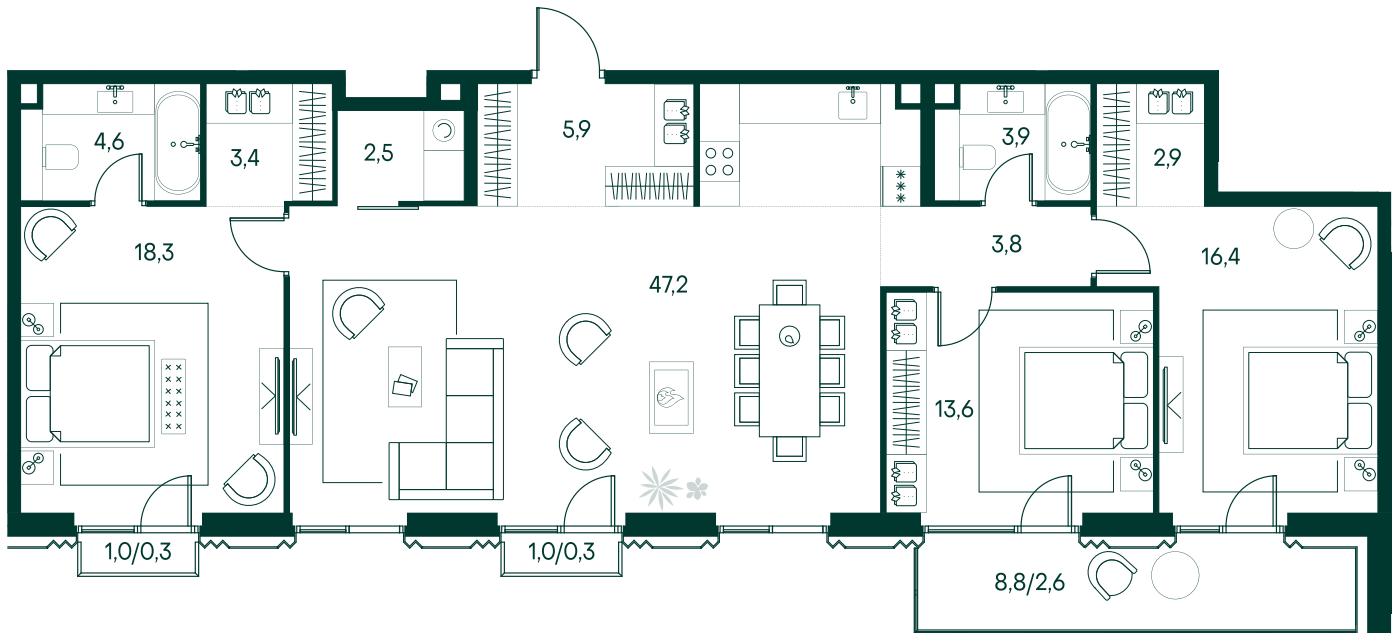

## 3-спальная № 828

Площадь	125.7 м <sup>2</sup>
Квартал	«Беллини»
Корпус	Строение 7
Этаж	13 из 13
Срок сдачи	3 кв. 2028

### ОСОБЕННОСТИ КВАРТИРЫ

- Угловое остекление
- Большая гостиная
- Мастер-спальня
- Большая кухня

82 861 440 ₽

ОТ 845 039 ₽ В МЕСЯЦ В ИПОТЕКУ

### КОРПУС НА ПЛАНЕ

### ВИД ИЗ ОКНА