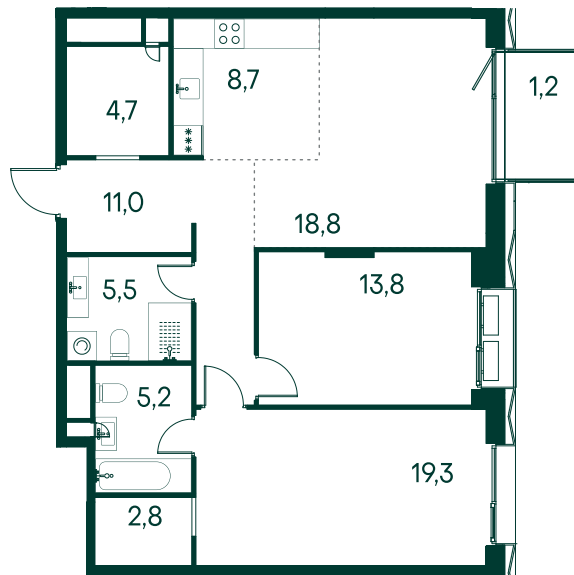

## 2-комнатная № 44

Площадь	91 м <sup>2</sup>
Квартал	«Вивальди»
Корпус	Строение 1
Этаж	6 из 9
Срок сдачи	2 кв. 2025

### КОРПУС НА ПЛАНЕ