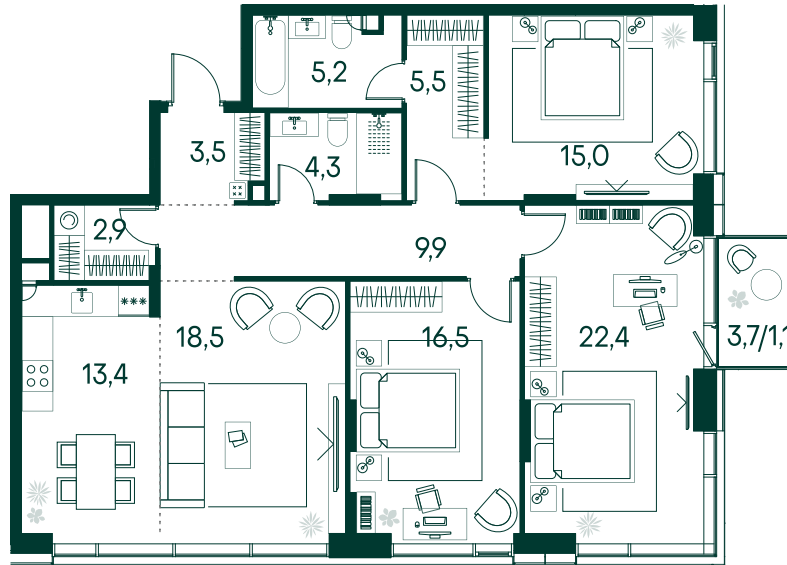

3-спальная № 72

Площадь	119.2 м ²
Квартал	«Вивальди»
Корпус	Строение 1
Этаж	6 из 9
Срок сдачи	3 кв. 2025

ОСОБЕННОСТИ КВАРТИРЫ

Гардеробная

Мастер-спальня

Большая кухня

86 908 720 ₽

КОРПУС НА ПЛАНЕ

ВИД ИЗ ОКНА