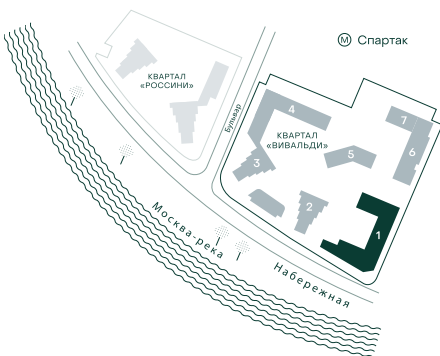

3-спальная № 72

Площадь	119.2 м ²
Квартал	«Вивальди»
Корпус	Строение 1
Этаж	6 из 9
Срок сдачи	3 кв. 2025

ОСОБЕННОСТИ КВАРТИРЫ

Гардеробная

Мастер-спальня

Большая кухня

86 908 720 ₽

КОРПУС НА ПЛАНЕ