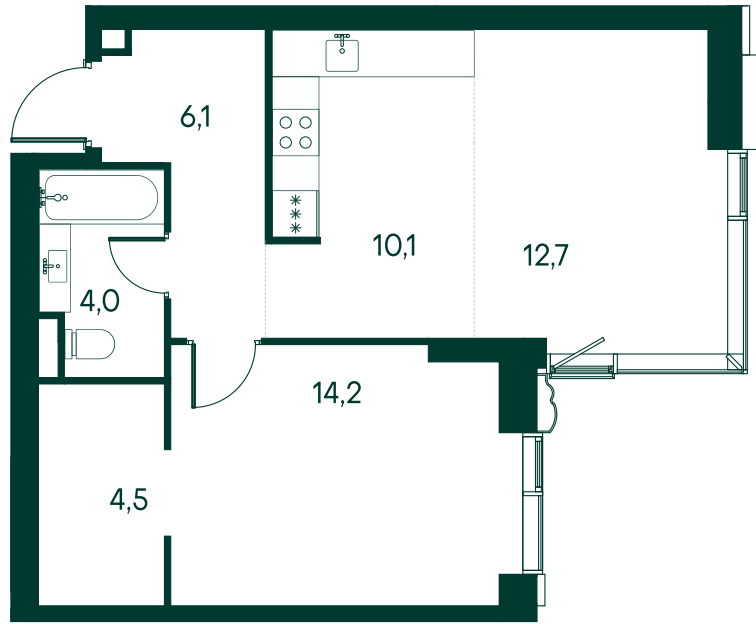

1-комнатная № 20

Площадь	51.5 м ²
Квартал	«Россини»
Корпус	Строение 1
Этаж	3 из 22
Срок сдачи	3 кв. 2024

ОСОБЕННОСТИ КВАТИРЫ

Гардеробная

Угловое остекление

Квартира в башне

Евро

29 792 750 ₽