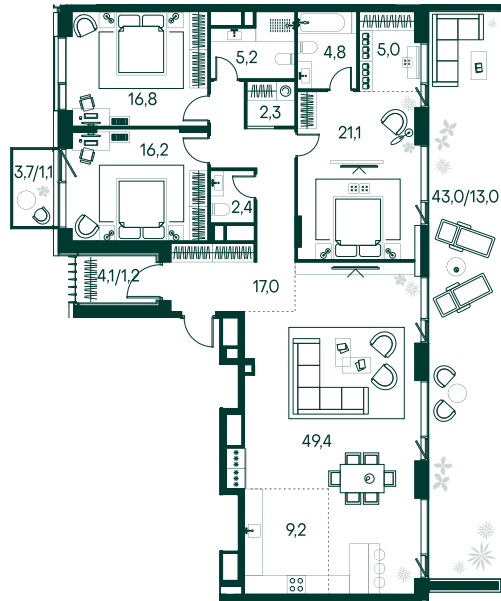

3-спальная № 73

Площадь	_____	164.6 м ²
Квартал	_____	«Вивальди»
Корпус	_____	Строение 1
Этаж	_____	7 из 9
Срок сдачи	_____	2 кв. 2025

125 392 280 ₽

ОТ 1 436 678 ₽ В МЕСЯЦ В ИПОТЕКУ

ОСОБЕННОСТИ КВАРТИРЫ

Гардеробная

Большая гостиная

Мастер-спальня

Терраса

Большая кухня

Пентхаус

КОРПУС НА ПЛАНЕ

ВИД ИЗ ОКНА

МОСКВА-РЕКА